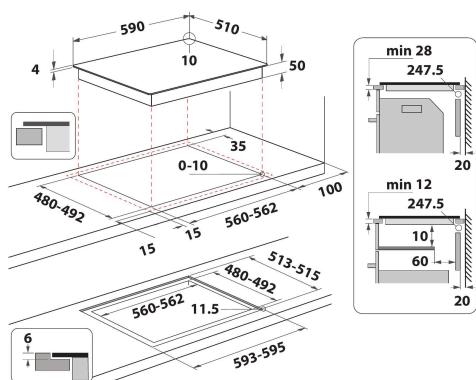

IS 83Q60 NE

12NC: F158984

EAN-kod: 8050147589847

 **INDESIT**
Life proof.

PRODUKTEGENSKAPER

Produktgrupp	Häll
Konstruktion	Inbyggd
Typ av reglage	Elektronisk
Typ av kontrollinställning och signalenheter	-
Antal gasbrännare	0
Antal tillagningszoner	4
Antal gjutjärnsplattor	0
Antal highlight/strålningszoner	0
Antal halogenzoner	0
Antal induktionszoner	4
Antal varmhållningszoner	0
Placering av reglagen	Frontmatad
Material produkt	Ceramic Glass
Färg	Svart
Anslutningseffekt	7200
Gasanslutningseffekt	0
Gastyp	N/A
Ström	31,3
Spänning	220-240
Frekvens	50/60
Nätkabelns längd	120
Elkontakt	Saknas
Gasanslutning	N/A
Bredd	590
Höjd	54
Djup	510
Min inbyggnadshöjd i nisch	28
Min inbyggnadsbredd i nisch	560
Inbyggnadsdjup i nisch	480
Nettovikt	9
Automatiska program	Saknas