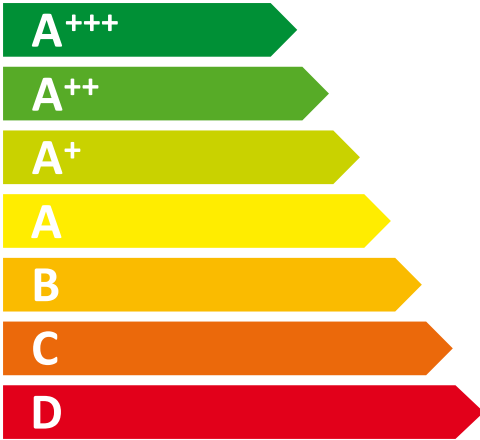

ENERG
енергия · ενεργεια

WHIRLPOOL

AUTODOSE 8425

ENERGIA · ЕНЕРГИЯ · ΕΝΕΡΓΕΙΑ
ENERGIJA · ENERGY · ENERGIE
ENERGI

98
kWh/annum

8500
L/annum

8
kg

ABCDEF G