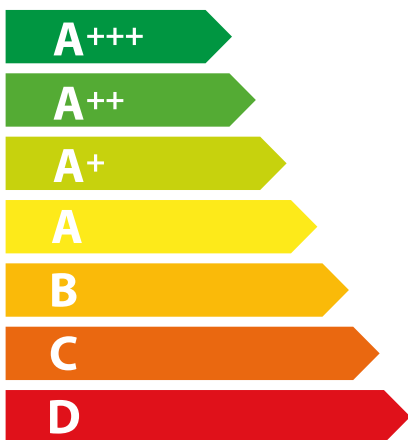

ENERG
енергия · ενεργεια

WHIRLPOOL

4KWFЕ7685ES

0 L

0 kWh/cycle*

0 kWh/cycle*

* цикъл · cyklus · portion · zyklus · πρόγραμμα · ciclo · tsükkel · ohjelma · ciklus ciklas · cikls · ċiklu · cyclus · cykl · ciclu · program · cykel