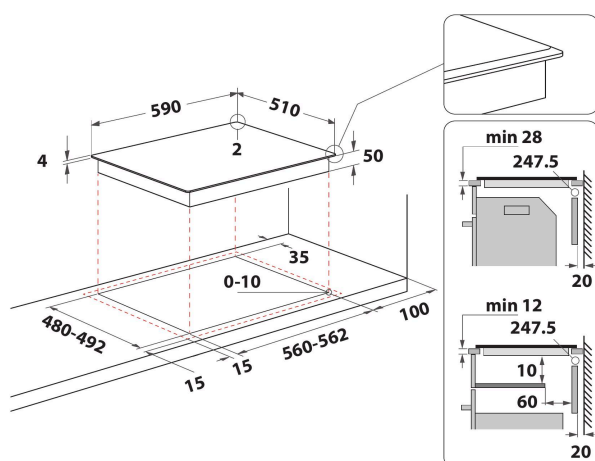

WF S4160 BF

12NC: 859991579520

EAN-kod: 8003437600951

Whirlpool

SENSING THE DIFFERENCE

- 6TH SENSE teknik
- Antal induktionszoner som kan användas samtidigt: 4
- Enkel att installera
- FlexiSide, flexibel kokzon för stora eller små grytor
- Automatisk kärllavkänning
- Restvärmeindikering
- Barnlås
- Varmhållningsfunktion
- På/Av-omkopplare
- Sjudningsfunktion
- Lågtemperaturfunktion för smältning
- 60 cm bred
- Timerfunktion
- Enkelt ersättningsbar
- Svart glasspishäll
- Antal zoner med booster: 4
- 4 Indikator för påslagen platta

Whirlpool induktionshäll - WF S4160 BF

4 induktionszoner. flexiCook-kokzon, två zoner som enkelt kan ställas om och fungera som en enda stor zon. Touchkontroll med skjutreglage som ger dig exakt kontroll över din matlagning och med vilken du med ett lätt tryck med fingret kan reglera temperaturen. Denna induktionshäll från Whirlpool är utrustad med: Avancerad teknik som värmer upp kastrullen, inte hällen, vilket minskar energispridningen och ger ett utmärkt tillagningsresultat. Elektrisk energiförsörjning.

Direktåtkomst med skjutreglage

Induction technology

Snabbare, energieffektiv matlagning. Induktionshällar värmer snabbt pannan, inte hällen, med minimalt med läckage av värme till ytan eller omgivningen. Detta gör att induktionshällar är mer energieffektiva än traditionella keramiska hällar och gashällar. Förutom att spara tid och energi innebär induktion också mer exakt temperaturstyrning och enklare rengöring.

FlexiSide

Anpassa storleken på kokzonen efter dina behov genom att kombinera två zoner till en.

Chef Control

Chef Control är en innovativ lösning som låter dig laga mat utan att behöva anpassa hällens temperatur. Dra helt enkelt grytan till den temperaturzon som du önskar för enkel tillagning av goda måltider.

Flexibel matlagning

Automatiska effektinställningar. Din spis justerar automatiskt effektnivå i enlighet med vilken matlagingsfunktion du väljer på din touch display.

Lågtemperaturfunktion

Smält på låg temperatur. Lågtemperaturläge idealisk för försiktig smältning av exempelvis choklad och smör.

Frontplacerad kontrollpanel

Få total kontroll över din matlagning. Upplev smidig matlagning med en kontrollpanel som är praktiskt placerad på hällens framkant och som har ett mycket intuitivt gränssnitt.

Chef Control

Delar in hällen i tre eller fyra matlagingszoner och aktiverar dem samtidigt på en förinställd effektnivå. Kockärnen kan flyttas från en del till en annan utan att interagera med gränssnittet så att rätterna kan tillagas vid olika temperaturer med hög flexibilitet.