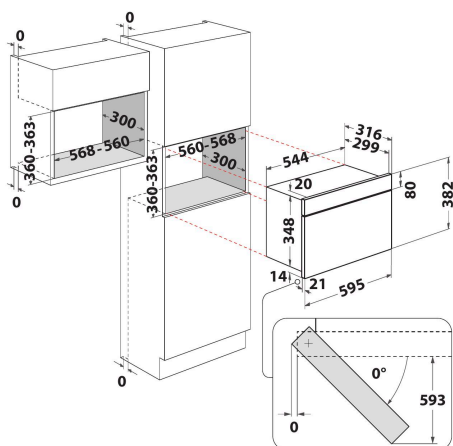

3D Technologie

Perfekte bereiding. De revolutionaire 3D technologie zorgt voor de verdeling van microgolven in de magnetron. Microgolven die in een driedimensionaal patroon bewegen, verwarmen het gerecht op een evenwichtige manier, wat zorgt voor gelijkmatige bereiding van gerechten, met maar één druk op de knop.

Kinderslot

Veiligheid voorop. Om de veiligheid van uw kinderen te waarborgen zorgt het kinderslot ervoor dat kinderen het apparaat niet per ongeluk kunnen aanzetten.

22 liter capaciteit

Meer ruimte voor uw kookcreaties. Deze Whirlpool magnetron beschikt over een ruime 22-liter capaciteit, zodat u altijd genoeg ruimte heeft om nieuwe recepten te proberen.

- Inhoud ovenruimte 22 liter
- Jet Start: razendsnel verwarmen
- Jet Defrost: extra snel ontdooien
- Magnetron 750 Watt
- Draaiplateau Ø 25 cm
- Maximale diameter bord: 280 mm
- Ventilatie aan de voorkant
- Draaideur, scharnieren links
- 1 bereidingsmethode: Magnetron
- Beoordeling aansluitingen: 1300 W
- Elektronische timer met witte cijfers
- Kinderslot
- 4 vermogensstanden
- 3-D Distributiesysteem
- Afmetingen apparaat (HxBxD): 382x595x320 mm
- Magnetron 750 Watt, 4 vermogens
- Maximale nishoogte: 365 mm