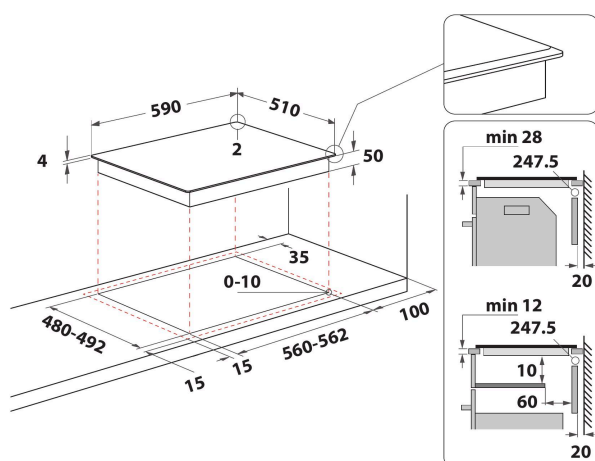

# WS Q2760 BF

12NC: 859991589830

EAN-kod: 8003437604874

Whirlpool

SENSING THE DIFFERENCE

- 6TH SENSE teknik
- Antal induktionszoner som kan användas samtidigt: 4
- Enkel att installera
- Automatisk kärllavkänning
- Restvärmeindikering
- Barnlås
- Varmhållningsfunktion
- På/Av-omkopplare
- Sjudningsfunktion
- Lågtemperaturfunktion för smältning
- 60 cm bred
- Timerfunktion
- Enkelt ersättningsbar
- Svart glasspishäll
- Antal zoner med booster: 4
- 4 Indikator för påslagen platta
- Total power declared: 7.2 kW