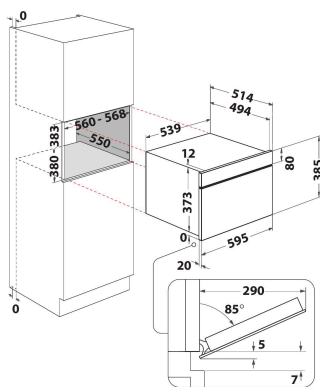

AMW 730/SD

12NC: 858773001960

GTIN (EAN) kods: 8003437394980

Whirlpool

SENSING THE DIFFERENCE

GALVENĀS IEZĪMES

Produktu grupa	Mikrovilnis
Tirdzniecības kods	AMW 730/SD
Produkta pamatkrāsa	Sudraba rītausma
Mikroviļņu krāsns veids	MW+Grila funkcija
Konstrukcijas veids	Iebūvēts
Vadības veids	Elektronisks
Vadības iestatījumu veids	LCD
Papildu gatavošanas metode Grill	Jā
Crisp	Jā
Tvaiks	Nē
Papildu gatavošanas metode Fan cooking	Nē
Pulkstenis	Jā
Automātiskās programmas	Jā
Produkta augstums	385
Produkta platums	595
Produkta dziļums	468
Minimālais nišas augstums	380
Minimālais nišas platums	556
Nišas dziļums	550
Neto svars (kg)	27
Tilpnes tilpums (l)	31
Rotējošai šķīvīvis	Jā
Rotējošā šķīvīva diametrs	325
Integrēta tīrīšanas sistēma	Nē

TEHNISKĀS ĪPAŠĪBAS

Strāva (A)	10
Voltāža (V)	230
Frekvence (Hz)	50
Elektrības vada garums (cm)	135
Kontaktdakšas veids	Schuko
Taimeris	Nē
Grila jauda (W)	800
Grila veids	Kvarcs
Tilpnes materiāls	Nerūsējošais tērauds
Iekšējais apgaismojums	Jā
Papildu gatavošanas metode Grill	Jā
Tilpnes iekšējo gaismas elementu novietojums	Labā puse