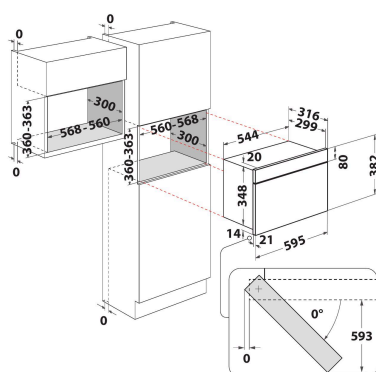

AMW 4900/NB

12NC: 859991582750

EAN koda: 8003437396410

Whirlpool

SENSING THE DIFFERENCE

ZÁKLADNÉ INFORMÁCIE

Skupina izdelkov	Mikrovalovna pečica
Komercialna oznaka izdelka	AMW 4900/NB
Osnovna barva izdelka	Črna
Tip mikrovalovne pečice	Samo mikrovalovi
Tip konstrukcije	Vgrajeni
Način upravljanja	Elektronsko
Vrsta naprav za upravljanje in vrsta signalnih naprav	LED
Dodatni način kuhanja - z žarom	Ne
Funkcija Crisp	Ne
Steam	Ne
Dodatni način kuhanja - z ventilatorjem	Ne
Ura	Da
Avtomatski programi	Ne
Višina izdelka	382
Širina izdelka	595
Globina izdelka	320
Minimalna višina vgradne niše	360
Minimalna širina vgradne niše	556
Globina vgradne niše	300
Neto masa	19.5
Prostornina prostora za peko	22
Vrtljiva plošča	Da
Premer vrtljive plošče	250
Vgrajen sistem čiščenja	Ne

TECHNICKÉ INFORMÁCIE

Tok	10
Napetost	220-240
Frekvenca	50
Dolžina priključnega kabla	135
Tip vtiča	Schuko
Časovnik	Da
Moč žara	0
Vrsta žara	Ni na voljo
Material prostora za peko	Pobarvano
Notranja luč	Da
Dodatni način kuhanja - z žarom	Ne
Položaj notranjih luči	Right side