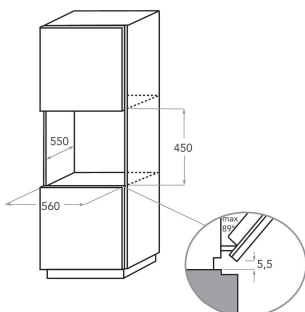

KMQCXB 45600

12NC: 851358001900

Code EAN: 8003437395666

KitchenAid

CARACTERISTIQUES PRINCIPALES

Groupe de produit	Micro-ondes
Référence commerciale	KMQCXB 45600
Couleur principale du produit	Acier noir
Type de four à micro-ondes	MO Combiné
Type de construction	Encastrable
Type de commande	Electronique
Types de dispositifs de réglage et d'alarme	LCD
Mode de cuisson supplémentaire gril	Oui
Crisp	Oui
Vapeur	Oui
Mode de cuisson supplémentaire multifonction	Oui
Horloge	Oui
Programmes automatiques	Oui
Hauteur du produit	455
Largeur du produit	595
Profondeur du produit	560
Hauteur minimale de la niche d'encastrement	450
Largeur minimale de la niche d'encastrement	556
Profondeur de la niche d'encastrement	550
Poids net	35
Capacité de la cavité	40
Plateau tournant	Oui
Diamètre du plateau tournant	360
Système de nettoyage intégré	Non

CARACTERISTIQUES TECHNIQUES

Intensité	16
Tension	230
Fréquence	50
Longueur du cordon électrique	135
Type de prise	Non
Minuterie	Oui
Puissance du gril	1600
Type de gril	Résistance
Matériau de la cavité	Inox
Éclairage intérieur	Oui
Mode de cuisson supplémentaire gril	Oui
Position des lampes	Côté droit