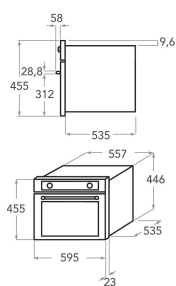

KMQCXB 45600

12NC: 851358001900

Code EAN: 8003437395666

KitchenAid

CARACTERISTIQUES PRINCIPALES

Groupe de produit	Micro-ondes
Référence commerciale	KMQCXB 45600
Couleur principale du produit	Acier noir
Type de four à micro-ondes	MO Combiné
Type de construction	Encastrable
Type de commande	Electronique
Types de dispositifs de réglage et d'alarme	LCD
Mode de cuisson supplémentaire gril	Oui
Crisp	Oui
Vapeur	Oui
Mode de cuisson supplémentaire multifonction	Oui
Horloge	Oui
Programmes automatiques	Oui
Hauteur du produit	455
Largeur du produit	595
Profondeur du produit	560
Hauteur minimale de la niche d'encastrement	450
Largeur minimale de la niche d'encastrement	556
Profondeur de la niche d'encastrement	550
Poids net	35
Capacité de la cavité	40
Plateau tournant	Oui
Diamètre du plateau tournant	360
Système de nettoyage intégré	Non

CARACTERISTIQUES TECHNIQUES

Intensité	16
Tension	230
Fréquence	50
Longueur du cordon électrique	135
Type de prise	Non
Minuterie	Oui
Puissance du gril	1600
Type de gril	Résistance
Matériau de la cavité	Inox
Éclairage intérieur	Oui
Mode de cuisson supplémentaire gril	Oui
Position des lampes	Côté droit