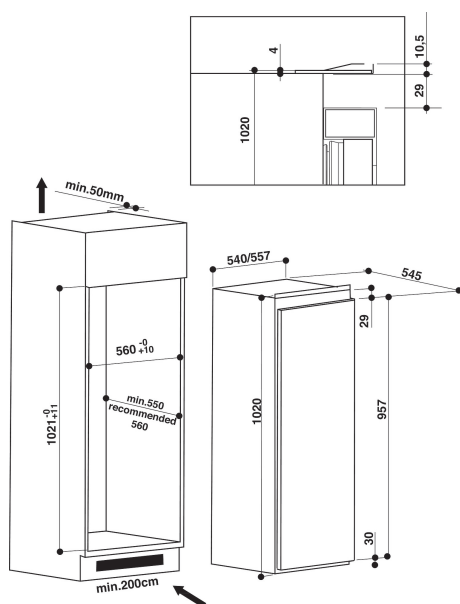

KCBNS 10600

12NC: 851311101010

EAN-code: 8003437041044

KitchenAid

BELANGRIJKSTE KENMERKEN

Productgroep	Koelkast
Productnaam	KCBNS 10600
EAN-code	8003437041044
Uitvoering	Inbouw
Type installatie	Volledig geïntegreerd
Type besturing	Elektronisch
Type bedienings- en signaleringselementen	LED
Belangrijkste kleur van het product	Glad staal
Aansluitwaarde (W)	70
Stroom	16
Spanning	220-240
Frequentie	50
Lengte elektriciteits snoer	245
Type stekker	Schuko
Netto-inhoud	182
Aantal sterren	Automatisch
Aantal afzonderlijke koelsystemen	1
Hoogte van het product	1020
Breedte van het product	557
Diepte van het product	545
Diepte met 90° geopende deur	-
Maximaal instelbare hoogte	0
Nettogewicht	36
Deurscharnier	Rechts verwisselbaar

TECHNISCHE KENMERKEN

Instelbare temperatuur	Ja
Alarmsignaal bij storing	Optisch
Ontdooiingsproces koelgedeelte	n.v.t
Snelkoelschakelaar	Nee
Interne ventilator koelgedeelte	Nee
Legborden voor flessen	Nee
Vergrendelbare deur	-
Aantal legborden in koelcompartiment	4
Aantal verstelbare legborden in koelcompartiment	3
Materiaal van de legborden	Glas met profiel
Thermometer in koelgedeelte	Geen