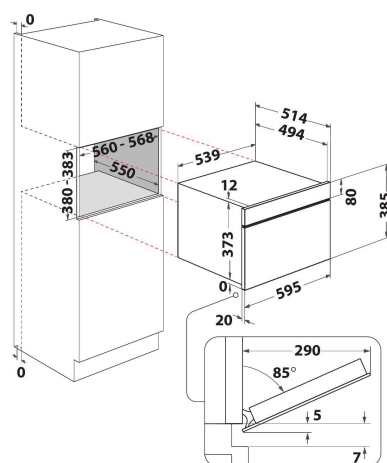

AMW 730/NB

12NC: 858773001920

Kod EAN: 8003437395000

Whirlpool

SENSING THE DIFFERENCE

- Technologia 6th Sense
- Funkcja CRISP 6th Sense z talerzem Crisp
- Funkcja Crisp
- Wnęka 31 D
- Jet Menu CRISP
- Jet Start: szybkie podgrzewanie produktów
- Jet Defrost: szybkie odgrzewanie
- Kuchenka mikrofalowa 1000 W
- Wystający uchwyt
- Wentylacja w przedniej części
- Boczne otwarcie
- Uchwyt i talerz Crisp
- Funkcja Crisp z talerzem Crisp
- Ulubione
- 3 metody gotowania: Mikrofale, grill, Crisp
- Ruszt do grilla
- Technologia łatwego utrzymania w czystości