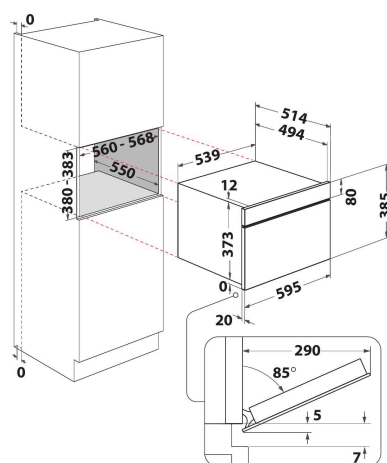

AMW 730/WH

12NC: 858773001940

Code EAN: 8003437394997

Whirlpool

SENSING THE DIFFERENCE

- La technologie 6TH SENSE adapte automatiquement la puissance et le mode de cuisson
- 6TH SENSE CRISP fonction avec plat crisp
- La fonction Crisp pour des résultats dorés et croustillants
- Cavité 31 L
- Jet menu crisp
- Jet Start : réchauffement rapide
- Jet Defrost : décongélation ultra rapide
- Puissance micro-ondes: 1000 W
- Poignée saillante
- Ventilation frontale
- Porte rabattable
- Plat et poignée crisp
- Fonction Crisp avec Plateau Crisp
- Fonction Favoris pour un accès direct aux 10 fonctions les plus utilisées
- 3 méthodes de cuisson: micro-ondes, grill, crisp