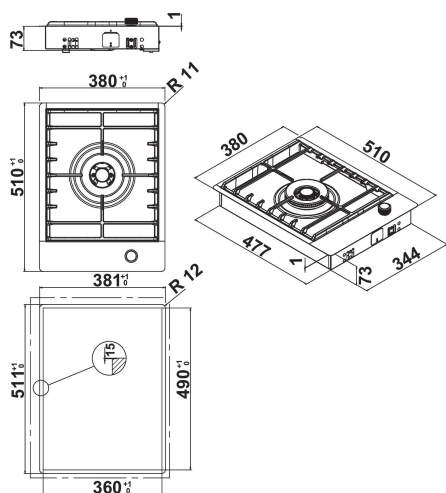

KHDP1 38510

12NC: 851349301000

Code EAN: 8003437219542

KitchenAid

CARACTERISTIQUES PRINCIPALES

Groupe de produit	Table de cuisson
Type de construction	Encastrable
Type de commande	Mécanique
Types de dispositifs de réglage et d'alarme	-
Nombre de brûleurs	0
Nombre de foyers électriques	0
Nombre de plaques électriques	0
Nombre de plaques radiantes	0
Nombre de plaques halogènes	0
Nombre de plaques à induction	0
Nombre de zones de chauffe-plat électriques	0
Emplacement du bandeau de commande	Front
Matériau de base de la surface	Inox
Couleur principale du produit	Inox
Puissance de raccordement	0
Puissance de raccordement au gaz	6000
Intensité	0,2
Tension	220-240
Fréquence	50/60
Longueur du cordon électrique	100
Type de prise	Non
Raccordement au gaz	N/A
Largeur du produit	380
Hauteur du produit	89
Profondeur du produit	510
Hauteur minimale de la niche d'encastrement	30
Largeur minimale de la niche d'encastrement	360
Profondeur de la niche d'encastrement	490
Poids net	9.4
Programmes automatiques	Non