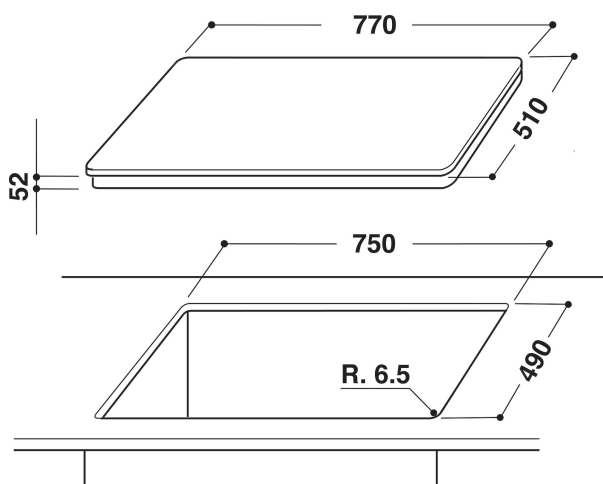

KHIP4 77510

12NC: 859991014440

EAN-nummer: 8003437831904

KitchenAid

PRODUKTEGENSKABER

Produktgruppe	Kogeplade
Installation	Indbygning
Betjeningstype	Elektronisk
Display- og betjeningstype	-
Antal gasblus	0
Antal masseplader	4
Antal elektriske plader	0
Antal glaskeramiske kogezone	0
Antal halogenplader	0
Antal induktionszoner	4
Antal elektriske varmezoner	0
Placering af betjening	Front
Overflademateriale	Glas
Primærfarve	Black
Tilslutningseffekt	8000
Gas tilslutningseffekt	0
El-tilslutning (A)	34,4
Elementspænding	230
Frekvens	50/60
Længde på elledning	150
Stiktype	Nej
Gastilslutning	Ikke tilgængelig
Bredde	775
Højde	56
Dybde	515
Minimums indbygningshøjde	30
Minimums indbygningsbredde	750
Indbygningsmål, dybde	490
Nettovægt	15
Automatikprogrammer	Ja