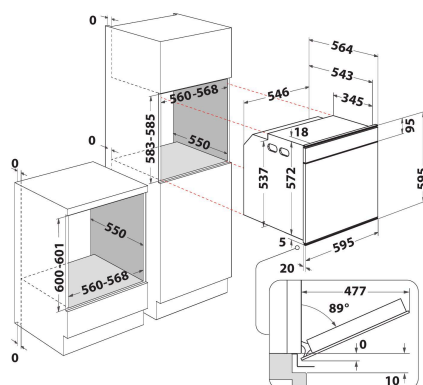

W7 OM4 4S1 P BL

12NC: 859991541330

GTIN (EAN) kód: 8003437834493

Whirlpool

SENSING THE DIFFERENCE

ZÁKLADNÁ CHARAKTERISTIKA

Skupina výrobkov	Rúra
Obchodný kód	W7 OM4 4S1 P BL
Hlavná farba výrobku	Čierna
Typ konštrukcie	Vstavaná
Typ ovládania	Elektronický
Typ nastavenia ovládania	-
Sú niektoré ovládacie prvky varných dosiek integrované?	Nie
Ktoré druhy varných plôch možno ovládať?	-
Automatické programy	Áno
Prúd (A)	16
Napätie (V)	220-240
Frekvencia (Hz)	50/60
Dĺžka elektrického prívodného kábla (cm)	90
Typ zástrčky	Nie
Hĺbka pri otvorených dverách 90 stupňov (mm)	-
Výška výrobku	595
Šírka výrobku	595
Hĺbka zabaleného výrobku	564
Minimálna výška výklenku	0
Minimálna šírka výklenku	0
Hĺbka výklenku	0
Čistá hmotnosť (kg)	40.5
Využitelný objem (dutiny)	73
Integrovaný čistiaci systém	Pyrolytické
Mriežky dutiny	2
Zásobníky	2

TECHNICKÉ VLASTNOSTI

Časovač	-
Časové ovládanie	Elektronický
Možnosti nastavenia času	Štart a stop
Bezpečnostné zariadenie	-
Vnútorné osvetlenie	Áno
Počet vnútorných svetiel dutiny	1
Poloha vnútorných svetiel dutiny	Zadná časť
Vedenie rúry v dutine	Teleskopická
Sonda dutiny	Nie