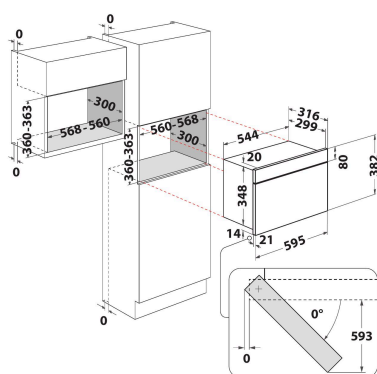

AMW 4920/WH

12NC: 859991582810

GTIN (EAN) code: 8003437396458

Whirlpool

SENSING THE DIFFERENCE

ALAPTULAJDONSÁGOK

Termékcsoport	Mikrohullám
Kereskedelmi elnevezés	AMW 4920/WH
Termék színe	Fehér
Mikrohullámú sütő típusa	Mikrohullám + grill funkció
Konstruációs kivitel	Beépíthető
Vezérlés módja	Elektronikus
Type of control settings	LED
Hozzáadott sütési mód: grill	Igen
Crisp/ropogós	Nem
Gőz	Nem
Hozzáadott sütési mód: légkeverés	Nem
Óra	Igen
Automatikus programok	Nem
Termékmagasság	382
Termék szélessége	595
Termékmélység	320
Minimális beépítési magasság	360
Minimális beépítési szélesség	556
Beépítési mélység	300
Nettó tömeg (kg)	20
Sütőtér térfogata (l)	22
Forgótányér	Igen
Forgótányér átmérője (mm)	250
Beépített tisztítórendszer	Nem

MŰSZAKI ADATOK

Áramfelvétel (A)	10
Feszültség (V)	220-240
Frekvencia (Hz)	50
Elektromos csatlakozókábel hossza (cm)	135
Csatlakozódugó típusa	Schuko
Időzítő	Igen
Grill teljesítmény (W)	700
Grill típusa	Kvarc
Sütőtér anyaga	Festett
Belső világítás	Igen
Hozzáadott sütési mód: grill	Igen
Position of interior lights of the cavity	Jobboldal