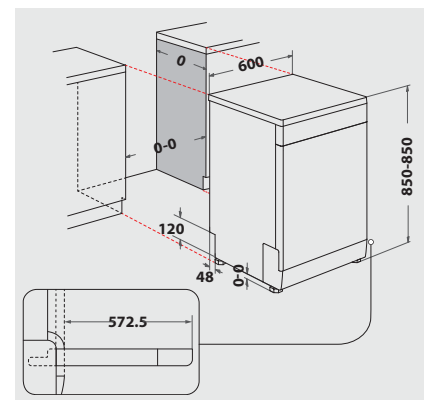

TECHNISCHE DATEN

- Anschlusskabelänge 130 cm
- Gerätemaße (HxTxB): 850x590x600 mm

WPRO-ZUBEHÖR (OPTIONAL)

- CALBLOCK+ Antikalk-Filter CAL300, EAN 8015250608076
- 3 in 1 Entkalker für Waschmaschinen und Geschirrspüler, 12er Pack DES124, EAN 8015250583267