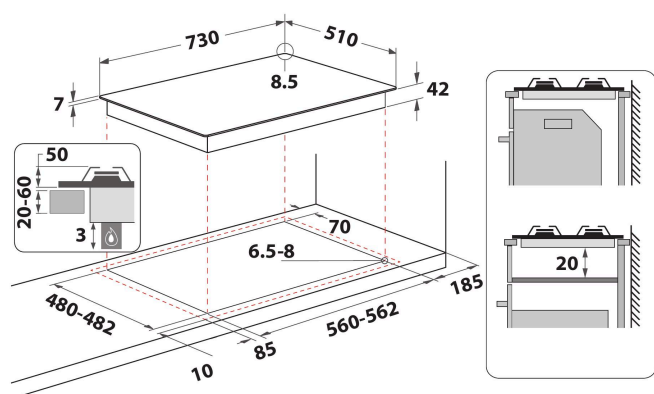

GMWL 758/IXL FR

12NC: 859991596240

Code EAN: 8003437608582

Whirlpool

SENSING THE DIFFERENCE

Gazinière Whirlpool: gaz 5 feux - GMWL 758/IXL FR

Profitez des technologies et fonctionnalités Whirlpool.

- iXelium traitement
- Supports de casseroles en fonte
- Sécurité thermocouple : interrompt l'arrivée du gaz lorsque la flamme s'éteint
- Boutons Brossé chrome
- 2 grilles W Collection Aphrodite 2 fonte grilles
- Commande Front
- Plaque de cuisson 75 cm
- Allumage électronique d'une main
- Table de cuisson au gaz Inox Ixelium
- 5 brûleurs
- 5 brûleurs: 1 brûleur Auxiliaire 1750 W, 1 brûleur Rapide 3000 W, 1 brûleur Semi-rapide 1750 W, 1 brûleur Semi-rapide 1000 W, 1 brûleur Double Crown Dual Valve 5000 W
- Dimensions (HxLxP): 41x730x510 mm
- Dimensions de la niche HxLxP: 38x560x480 mm