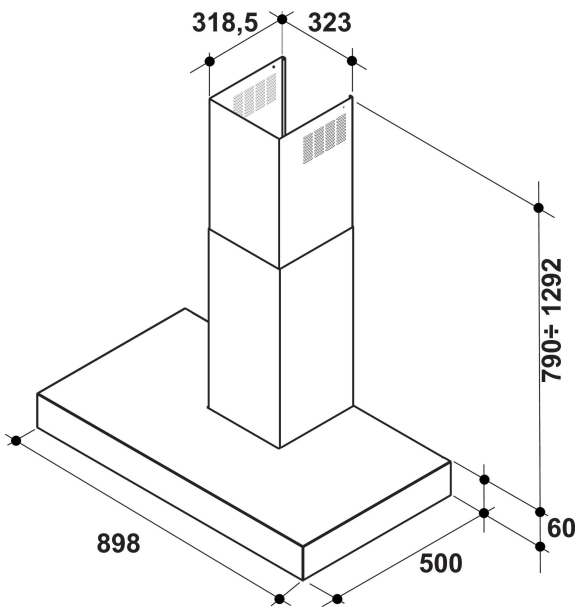

KEWPP 90010

12NC: 851350901000

EAN-code 8003437220944

KitchenAid

BELANGRIJKSTE KENMERKEN

Productgroep	Afzuigkap
Kleur ombouw	Roestvrij staal
Materiaal ombouw	Stainless steel antifinger print
Kleur afvoerkanaal	Roestvrij staal
Materiaal afvoerkanaal	roestvrij staal
Type	Inbouw/Onderbouw
Type installatie	Vrijstaand
Type besturing	Elektronisch
Type bedienings- en signaleringselementen	-
Opties frontpaneel	n.v.t
Positie motor	Motor geïntegreerd in afvoerkanaal afzuigkap
Bedieningsmodus	Omschakelbaar
Aansluitwaarde (W)	305
Stroom	0,8
Spanning	220-240
Frequentie	50
Lengte elektriciteitsnoer	150
Type stekker	Schuko
Chimney height (mm)	530-1125
Hoogte van het product, zonder afvoerkanaal	467
Hoogte van het product	703
Breedte van het product	898
Diepte van het product	500
Minimale nishoogte	0
Minimale nisbreedte	0
Nisdiepte	0
Nettogewicht	23.6

VERBRUIKSWAARDEN

Geluidsvermogen bij min. snelheid (2010/30/EU)	56
Geluidsvermogen bij max. snelheid (2010/30/EU)	66

KEWPP 90010

12NC: 851350901000

EAN-code 8003437220944

KitchenAid

VERBRUIKSWAARDEN

Geluidsniveau bij intensiefstand (dB(A) re 1 pW)