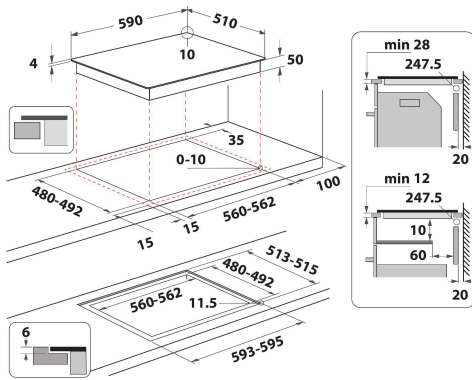

## TUOTTEEN AVAINTIEDOT

Tuoteryhmä	Keittotaso
Rakenteen tyyppi	Kalusteisiin sijoitettava
Ohjauksen tyyppi	Elektroninen
Ohjaus- ja signaalilaitteiden tyyppi	-
Kaasupolttimien lukumäärä	0
Sähköisten keittoalueiden lukumäärä	4
Sähkölevyjien lukumäärä	0
Keraamisten keittoalueiden lukumäärä	0
Halogeenikeittoalueiden lukumäärä	0
Induktiokeittoalueiden lukumäärä	4
Lämpimänäpitoalueiden lukumäärä	0
Ohjauspaneelin sijainti	Front
Pintamateriaali	Lasi
Tuotteen pääväri	Musta
Liitännän arvo	7200
Kaasuliitännän arvo	0
Kaasun tyyppi	N/A
Virta	31,3
Jännite	220-240
Taajuus	50/60
Virtajohdon pituus	120
Pistokkeen tyyppi	Ei
Kaasuliitäntä	N/A
Tuotteen leveys	590
Tuotteen korkeus	54
Tuotteen syvyys	510
Asennustilan minimikorkeus	28
Asennustilan minimileveys	560
Asennustilan syvyys	480
Nettopaino	9.9
Automaattiset ohjelmat	On