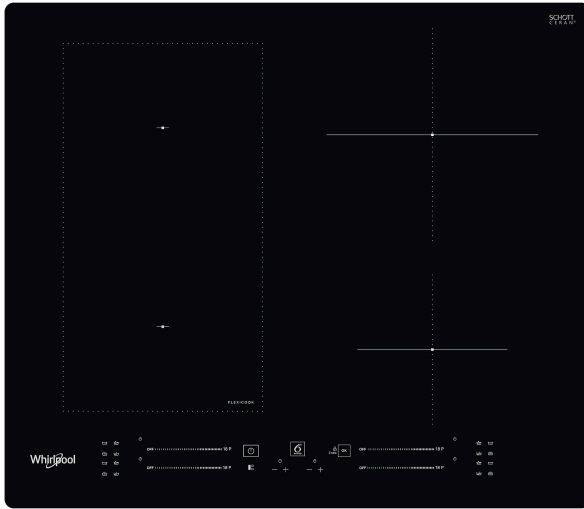

## TUOTTEEN AVAINTIEDOT

Tuoteryhmä	Keittotaso
Rakenteen tyyppi	Kalusteisiin sijoitettava
Ohjauksen tyyppi	Elektroninen
Ohjaus- ja signaalilaitteiden tyyppi	-
Kaasupolttimien lukumäärä	0
Sähköisten keittoalueiden lukumäärä	4
Sähkölevyjien lukumäärä	0
Keraamisten keittoalueiden lukumäärä	0
Halogeenikeittoalueiden lukumäärä	0
Induktiokeittoalueiden lukumäärä	4
Lämpimänäpitoalueiden lukumäärä	0
Ohjauspaneelin sijainti	Front
Pintamateriaali	Lasi
Tuotteen pääväri	Musta
Liitännän arvo	7200
Kaasuliitännän arvo	0
Kaasun tyyppi	N/A
Virta	31,3
Jännite	220-240
Taajuus	50/60
Virtajohdon pituus	120
Pistokkeen tyyppi	Ei
Kaasuliitäntä	N/A
Tuotteen leveys	590
Tuotteen korkeus	54
Tuotteen syvyys	510
Asennustilan minimikorkeus	28
Asennustilan minimileveys	560
Asennustilan syvyys	480
Nettopaino	9.9
Automaattiset ohjelmat	On