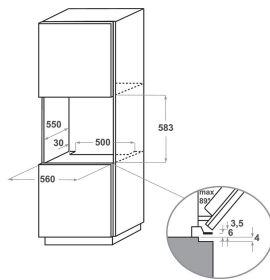

KOHSS 60602

12NC: 859991533170

EAN-nummer 8003437834011

KitchenAid

PRODUKTEGENSKABER

Produktgruppe	Ovn
Modelbetegnelse	KOHSS 60602
Primærfarve	Rustfri
Installation	Indbygning
Betjeningstype	Mekanisk og elektronisk
Display- og betjeningstype	-
Integreret betjening	Nej
Typen af kogeblus	-
Automatikprogrammer	Ja
EL-tilslutning (A)	16
Elementspænding	220-240
Frekvens	50/60
Længde på elledning	90
Stiktype	Nej
Dybde med åben dør 90 grader	-
Højde	595
Bredde	595
Dybde	561
Minimums indbygningshøjde	0
Minimums indbygningsbredde	0
Indbygningsmål, dybde	0
Nettovægt	38,5
Nettorumindhold	73
Rengøring i ovnrum	Nej
Tilbehør, antal riste	1
Antal plader (bageplader/bradepande)	2

TEKNISKE EGENSKABER

Timer	-
Tidsstyring	Elektronisk
Indstillingsmuligheder for timer	Start og Stop
Sikkerhedsanordning	-
Indvendigt lys	Ja
Antal indvendige lys	1
Placering af indvendigt lys	Rear plus lateral
Ovnribber	Riste
Stege-/madlavningstermometer	Nej