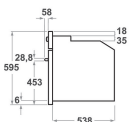

KOHSS 60602

12NC: 859991533170

EAN-nummer 8003437834011

KitchenAid

PRODUKTEGENSKABER

Produktgruppe	Ovn
Modelbetegnelse	KOHSS 60602
Primærfarve	Rustfri
Installation	Indbygning
Betjeningstype	Mekanisk og elektronisk
Display- og betjeningstype	-
Integreret betjening	Nej
Typen af kogeblus	-
Automatikprogrammer	Ja
EL-tilslutning (A)	16
Elementspænding	220-240
Frekvens	50/60
Længde på elledning	90
Stiktype	Nej
Dybde med åben dør 90 grader	-
Højde	595
Bredde	595
Dybde	561
Minimums indbygningshøjde	0
Minimums indbygningsbredde	0
Indbygningsmål, dybde	0
Nettovægt	38,5
Nettorumindhold	73
Rengøring i ovnrum	Nej
Tilbehør, antal riste	1
Antal plader (bageplader/bradepande)	2