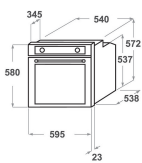

KOHSS 60602

12NC: 859991533170

EAN-nummer 8003437834011

KitchenAid

PRODUKTEGENSKABER

Produktgruppe	Ovn
Modelbetegnelse	KOHSS 60602
Primærfarve	Rustfri
Installation	Indbygning
Betjeningstype	Mekanisk og elektronisk
Display- og betjeningstype	-
Integreret betjening	Nej
Typen af kogeblus	-
Automatikprogrammer	Ja
EL-tilslutning (A)	16
Elementspænding	220-240
Frekvens	50/60
Længde på elledning	90
Stiktype	Nej
Dybde med åben dør 90 grader	-
Højde	595
Bredde	595
Dybde	561
Minimums indbygningshøjde	0
Minimums indbygningsbredde	0
Indbygningsmål, dybde	0
Nettovægt	38,5
Nettorumindhold	73
Rengøring i ovnrum	Nej
Tilbehør, antal riste	1
Antal plader (bageplader/bradepande)	2