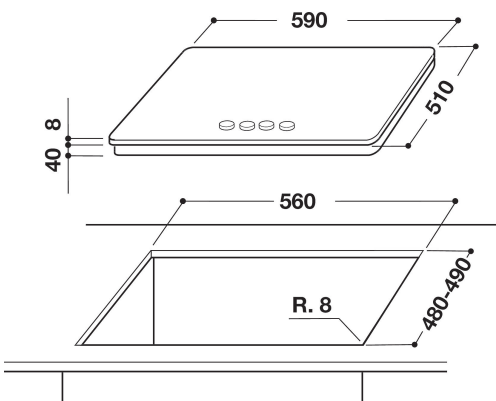

GOA 6423/NB

12NC: 859462610000

GTIN (EAN) code: 8003437831089

Whirlpool

SENSING THE DIFFERENCE

ALAPTULAJDONSÁGOK

Termékcsoport	Főzőlap
Konstruációs kivitel	Beépíthető
Vezérlés módja	Mechanikus
Type of control settings	-
Gázégők száma	4
Elektromos főzőzónák száma	0
Elektromos lapok száma	0
Elektromos főzőlapok száma	0
Halogén főzőzónák száma	0
Indukciós zónák száma	0
Elektromos melegítőzónák száma	0
Kezelőpanel helye	Elől
Alapfelület anyaga	Üveg
Termék színe	Fekete
Elektromos csatlakozási érték (W)	0
Gáz csatlakozási érték (W)	8000
Áramfelvétel (A)	0,2
Feszültség (V)	230
Frekvencia (Hz)	50
Length of Electrical Supply Cord (cm)	85
Csatlakozódugó típusa	Nem
Gázcsatlakozás	Nincs adat
Termék szélessége	590
Termékmagasság	49
Termékmélység	510
Minimális beépítési magasság	41
Minimális beépítési szélesség	560
Beépítési mélység	490
Nettó tömeg (kg)	12.5
Automatikus programok	Nem