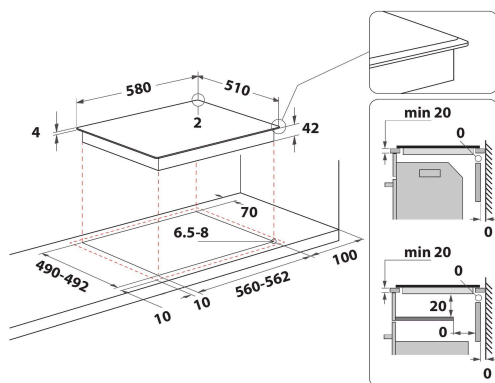

## ALAPTULAJDONSÁGOK

Termékcsoport	Főzőlap
Konstruktív kivitel	Beépíthető
Vezérlés módja	Elektronikus
Type of control settings	-
Gázégők száma	0
Elektromos főzőzónák száma	4
Elektromos lapok száma	0
Elektromos főzőlapok száma	4
Halogén főzőzónák száma	0
Indukciós zónák száma	0
Elektromos melegítőzónák száma	0
Kezelőpanel helye	Front
Alapfelület anyaga	Üveg
Termék színe	Fekete
Elektromos csatlakozási érték (W)	6400
Gáz csatlakozási érték (W)	0
Gázfajta	Nincs adat
Áramfelvétel (A)	27,8
Feszültség (V)	230
Frekvencia (Hz)	50/60
Elektromos csatlakozókábel hossza (cm)	0
Csatlakozódugó típusa	Nem
Gázcsatlakozás	Nincs adat
Termék szélessége	580
Termékmagasság	46
Termékmélység	510
Minimális beépítési magasság	46
Minimális beépítési szélesség	560
Beépítési mélység	490
Nettó tömeg (kg)	7.5
Automatikus programok	Nem