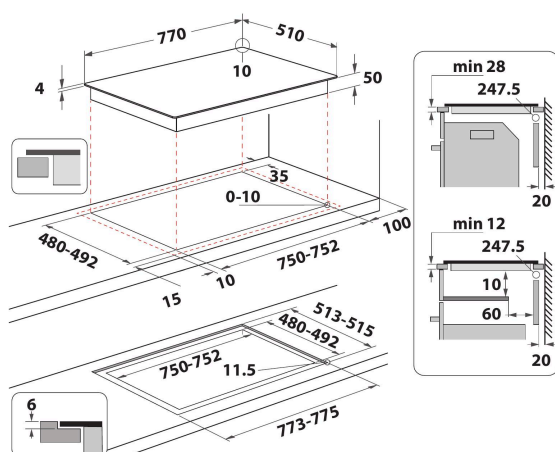

WB B4877 NE

12NC: 859991592190

EAN-code: 8003437606175

Whirlpool

SENSING THE DIFFERENCE

- 6th Sense technologie
- 4 inductie-bereidingszones
- Makkelijke installatie
- ConnexionZone
- Pandetectie
- Restwarmte-indicatoren
- Kinderslot
- Warmhoudfunctie
- Aan-uitschakelaar
- Sudderfunctie
- Smeltfunctie
- 77 cm kookplaat
- Programmeerbare timer
- Zwart Glazen kookplaat
- 4 Boosters
- 4 Plaat op indicator
- Totaal gedeclareerd vermogen: 7.2 kW