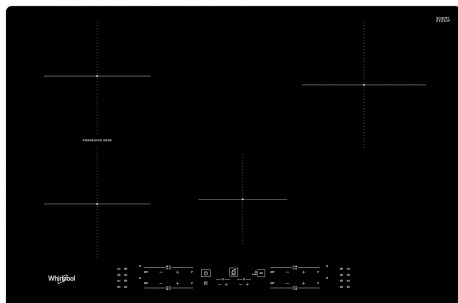

WB B4877 NE

12NC: 859991592190

EAN-code: 8003437606175

Whirlpool

SENSING THE DIFFERENCE

- 6th Sense technologie
- 4 inductie-bereidingszones
- Makkelijke installatie
- ConnexionZone
- Pandetectie
- Restwarmte-indicatoren
- Kinderslot
- Warmhoudfunctie
- Aan-uitschakelaar
- Sudderfunctie
- Smeltfunctie
- 77 cm kookplaat
- Programmeerbare timer
- Zwart Glazen kookplaat
- 4 Boosters
- 4 Plaat op indicator
- Totaal gedeclareerd vermogen: 7.2 kW

Whirlpool inductiekookplaat - WB B4877 NE

4 inductiezones. kenmerken van deze Whirlpool keramische inductiekookplaat: Een elegante technologie die de pan en niet de kookplaat verwarmt, energieverspreiding beperkt en perfecte kookresultaten biedt. Elektrische voeding.

Direct acces met tiptoetsbediening

Een nieuwe gebruikersinterface met individuele bediening per kookzone. Elke groep bedieningselementen is toegewezen aan de overeenkomstige positie op het kookplaatoppervlak, om het gebruik zo eenvoudig mogelijk te maken.