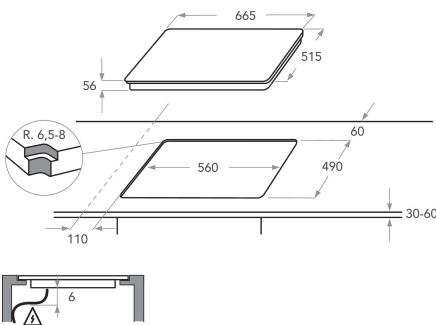

KHID4 65510

12NC: 859991014470

EAN-Nummer: 8003437831843

KitchenAid

AUSSTATTUNG

AUSSTATTUNG	
Produktgruppe	Kochfeld
Bauform	Eingebaut
Steuerung	Elektronisch
Bedienelemente	-
Anzahl Gasbrenner	0
Anzahl Elektrokochzonen	4
Anzahl Massekochplatten	0
Anzahl der Kochzonen mit Strahlungsheizung	0
Anzahl Halogenkochzonen	0
Anzahl Induktionskochzonen	4
Anzahl elektrische Warmhaltezone	0
Lage der Steuerung	Vorne
Hauptoberflächenmaterial	Glas
Farbe Gerät	Schwarz
Anschlusswert	7200
Gasanschlusswert	0
Absicherung	31,3
Spannung	230
Frequenz	50/60
Länge Anschlusskabel	120
Steckerart	Nein
Gasanschluss	Nicht zutreffend
Gerätebreite	655
Gerätehöhe	56
Gerätetiefe	515
Nischenhöhe minimal	30
Nischenbreite minimal	560
Nischentiefe	490
Nettogewicht	13.3
Automatikprogramm	Nein