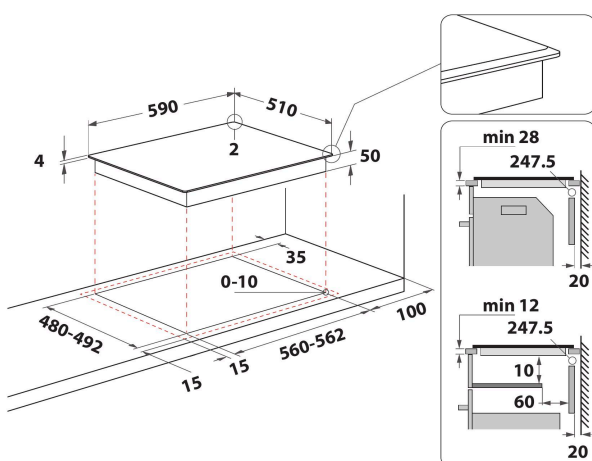

WB B3960 BF

12NC: 859991583060

EAN-kode: 8003437602429

Whirlpool

SENSING THE DIFFERENCE

- 6th Sense teknologi
- Antall induksjonssoner som kan brukes samtidig: 4
- Lett å installere
- FlexiCook-sone, to soner kan kobles sammen til én stor varmesone
- Automatisk kjeleregistrering
- Restvarmeindikasjon
- Barnesikring
- Varmeskapfunksjon
- På/Av bryter
- Småkokefunksjon
- Lavtemperaturfunksjon for smelting
- 60 cm bred
- Timerfunksjon
- Enkel utskifting
- Svart glasskokeopp
- Antall soner med booster: 4