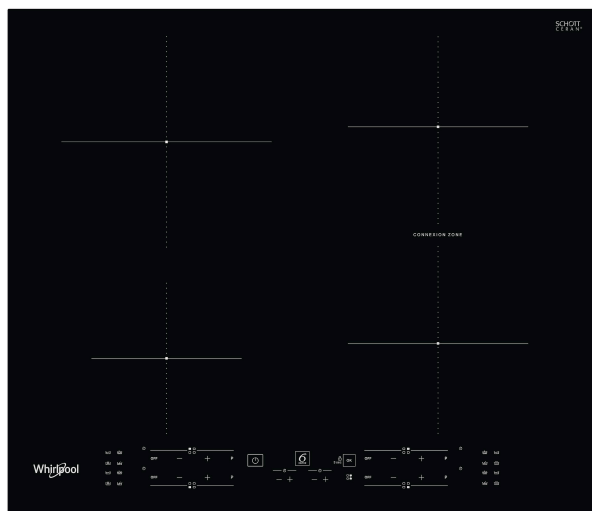

WB B3960 BF

12NC: 859991583060

EAN-kode: 8003437602429

Whirlpool

SENSING THE DIFFERENCE

- 6th Sense teknologi
- Antall induksjonssoner som kan brukes samtidig: 4
- Lett å installere
- FlexiCook-sone, to soner kan kobles sammen til én stor varmesone
- Automatisk kjeleregistrering
- Restvarmeindikasjon
- Barnesikring
- Varmeskapfunksjon
- På/Av bryter
- Småkokefunksjon
- Lavtemperaturfunksjon for smelting
- 60 cm bred
- Timerfunksjon
- Enkel utskifting
- Svart glasskokeopp
- Antall soner med booster: 4