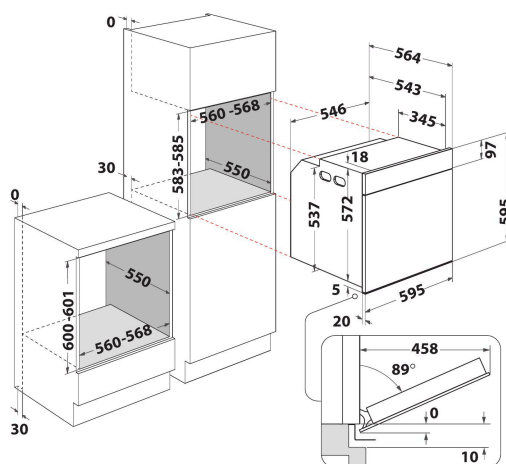

- Технологія 6TH Sense
- Каталітична система очищення
- Клас енергоефективності A+
- Об'єм камери 73 л
- Cook3
- Ready2Cook
- Програма приготування: Примусова вентиляція+вентилятор
- Турбо-вентиляція
- Гриль
- Емаль простого очищення
- Функція Турбо-гриль
- Великі порції
- Функція Вечірка
- Функція Хліб/Піца
- Підтримання температури
- Дотягувач Soft Closing

Технологія 6TH SENSE

ТРецепти у три кроки. Для найкращих результатів. Авдяки центральному програматору Ви можете встановити всі параметри приготування у три простих кроки. Оберіть один з 6 попередньо встановлених рецептів, а духовка автоматично налаштує функції приготування та запропонує оптимальний час та температуру.

Ready2cook

Забудьте про попередній нагрів. Функція Ready2Cook використовує потужну систему конвекції, щоб швидко досягти необхідної температури і повністю позбавити Вас від попереднього розігріву.

Cook3

Без змішування запахів. З інноваційною функцією Cook3 можна приготувати до трьох страв одночасно без змішування ароматів.

Примусова вентиляція

Збережіть смак. Завдяки технології примусової вентиляції та новій системі конвекції розігріте повітря рівномірно циркулює у духовій шафі, забезпечує соковиті та смачні страви.

Дотягувач SoftClosing

Плавне закриття. Ваша духовка шафа закриватиметься легко та тихо завдяки новому дотягувачу SoftClosing.

Естетика Absolute

Колекція Absolute. Оцініть красу виконання. Колекція Absolute розроблена для сучасних високотехнологічних кухонь, її вирізняє футуристичний дизайн та неперевершена продуктивність. Печі Absolute оснащено інноваційною технологією 6TH SENSE, їх можна встановити всього в три кроки. Максимальна гнучкість та легкість у користуванні, самобутній вигляд та оригінальне оздоблення.