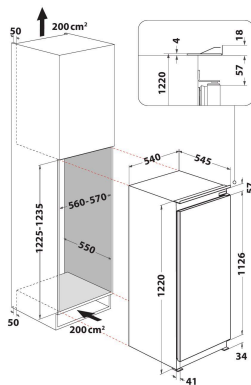

S 12 A1 D/I 1

12NC: F160741

EAN-code: 8050147607411

 **INDESIT**
Life proof.

BELANGRIJKSTE KENMERKEN

Productgroep	Koelkast
Productnaam	S 12 A1 D/I 1
EAN-code	8050147607411
Uitvoering	Inbouw
Type installatie	Half geïntegreerd
Type besturing	Mechanisch
Type bedienings- en signaleringselementen	Mechanisch
Belangrijkste kleur van het product	Roestvrij staal
Aansluitwaarde (W)	75
Stroom	16
Spanning	220-240
Frequentie	50
Lengte elektriciteitsnoer	245
Type stekker	Schuko
Netto-inhoud	209
Aantal sterren	Automatisch
Aantal afzonderlijke koelsystemen	1
Hoogte van het product	1220
Breedte van het product	540
Diepte van het product	545
Diepte met 90° geopende deur	-
Maximaal instelbare hoogte	0
Nettogewicht	38
Deurscharnier	Rechts verwisselbaar

TECHNISCHE KENMERKEN

Instelbare temperatuur	Ja
Alarmsignaal bij storing	Geen signaal
Ontdooiingsproces koelgedeelte	Automatisch
Snelkoelschakelaar	Nee
Interne ventilator koelgedeelte	Nee
Legborden voor flessen	Nee
Vergrendelbare deur	-
Aantal legborden in koelcompartiment	5
Aantal verstelbare legborden in koelcompartiment	4
Materiaal van de legborden	Glas
Thermometer in koelgedeelte	Geen