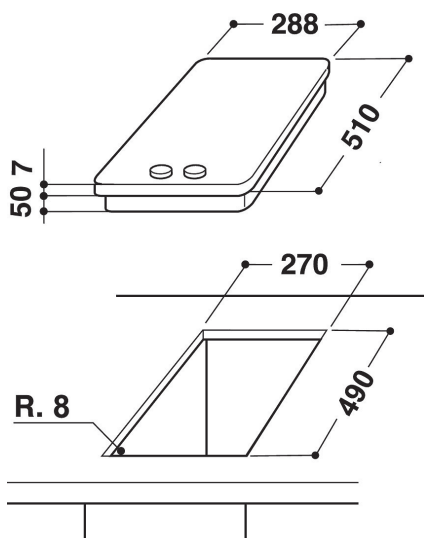

## Whirlpool kookplaat: 2 elektrische zones - AKT 310/IX

Kenmerken van deze Whirlpool kookplaat: 2 elektrische zones. Elektrische voeding.

- Restwarmte-indicatoren
- Aan-uitschakelaar
- Aan voorzijdebedieningselementen
- 30 cm kookplaat
- Mechanische bediening
- Roestvrijstalen kookplaat
- 2 Plaat op indicator
- Inclusief netsnoer
- 2 elektrische platen
- 2 Bereidingszones: 1 Rapid 1200 W, 1 Rapid 1700 W
- Afmetingen HxBxD: 57x288x510 mm
- Nismaat hxbxd: 50x270x490 mm
- Beoordeling elektrische aansluiting: 2900 W
- Spanning: 220-240 V