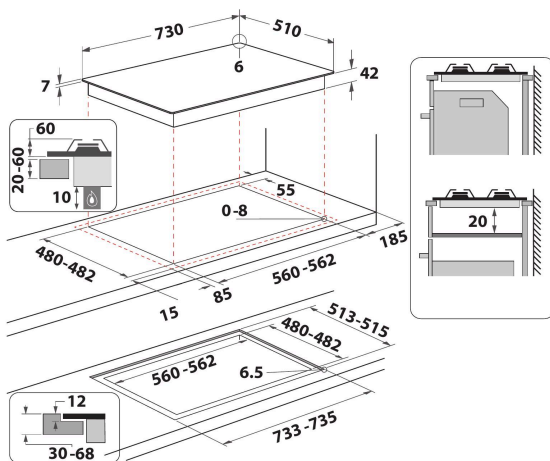

GOWL 758/NB

12NC: 859991590530

Codice EAN: 8003437605178

Whirlpool

SENSING THE DIFFERENCE

- Griglie in ghisa
- Termovalvole di sicurezza
- Manopole Black Spin Brushed
- 3 griglie GOG W Collection - Tris grids Ghisa
- Comandi Front
- Piano cottura da 75 cm
- Comando meccanico
- Accensione elettronica sottomanopola
- 5 bruciatori
- 5 bruciatori: 1 bruciatore Ausiliario 1000 W, 1 bruciatore Rapido 3000 W, 1 bruciatore Semirapido 1650 W, 1 bruciatore Semirapido 1650 W e 1 bruciatore Doppia corona doppia regolazione 5000 W.
- Cavo elettrico incluso
- Dimensioni AxLxP: 51x730x510 mm
- Dimensioni nicchia AxLxP: 41x560x490 mm
- Tensione:220-240 V

EasyReplace

Piano cottura da 75 cm installabile nel foro da 60 cm. Massima versatilità nella tua cucina

Potenza massima 5000W

Il piano cottura Whirlpool è dotato di un bruciatore ad alta efficienza dalla straordinaria potenza di 5kW che garantisce prestazioni eccellenti.