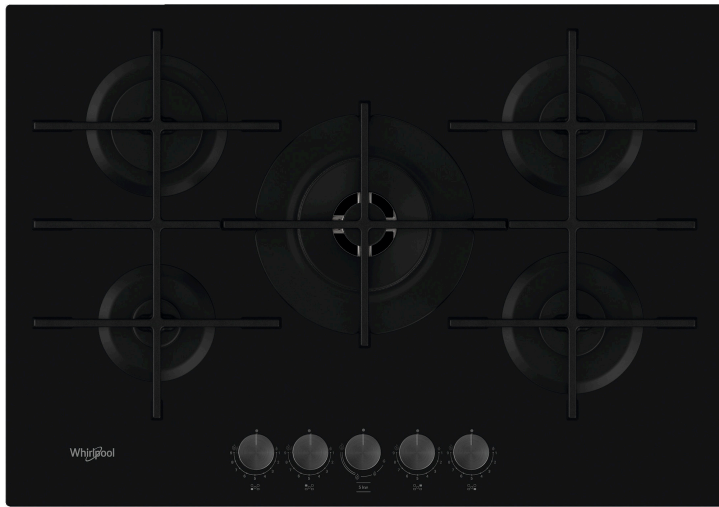

GOWL 758/NB

12NC: 859991590530

Codice EAN: 8003437605178

Whirlpool

SENSING THE DIFFERENCE

- Griglie in ghisa
- Termovalvole di sicurezza
- Manopole Black Spin Brushed
- 3 griglie GOG W Collection - Tris grids Ghisa
- Comandi Front
- Piano cottura da 75 cm
- Comando meccanico
- Accensione elettronica sottomanopola
- 5 bruciatori
- 5 bruciatori: 1 bruciatore Ausiliario 1000 W, 1 bruciatore Rapido 3000 W, 1 bruciatore Semirapido 1650 W, 1 bruciatore Semirapido 1650 W e 1 bruciatore Doppia corona doppia regolazione 5000 W.
- Cavo elettrico incluso
- Dimensioni AxLxP: 51x730x510 mm
- Dimensioni nicchia AxLxP: 41x560x490 mm
- Tensione:220-240 V

Piano cottura a gas Whirlpool: 5 fuochi - GOWL 758/NB

Caratteristiche di questo piano cottura a gas Whirlpool: fornelli ad alta efficienza, per ridurre il consumo di energia.

MultiLevel Flame

9 livelli di fiamma per diversi metodi di cottura. Ottieni sempre la fiamma ideale per i tuoi metodi di cottura, per ottenere risultati di cottura perfetti senza sforzo

5 bruciatori a gas

Questo piano cottura Whirlpool è dotato di 5 bruciatori per un controllo istantaneo e accurato della temperatura.

Griglie in ghisa

La stabilità delle pentole sul piano è garantita dalle griglie in ghisa.

Double zone G0

Un'esperienza culinaria versatile. Questo piano da cottura Whirlpool a tecnologia Double Zone G0, offre due zone di cottura separate, che ti permettono di utilizzare contemporaneamente pentole e padelle piccole e grandi.