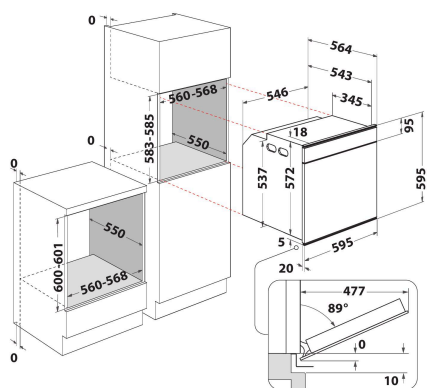

AKZM 8480 NB

12NC: 852584801120

GTIN (EAN) kods: 8003437832987

Whirlpool

SENSING THE DIFFERENCE

MAIN FEATURES

Produktu grupa	Cepeškrāsns
Tirdzniecības kods	AKZM 8480 NB
Produkta pamatkrāsa	Melns
Konstrukcijas veids	Iebūvēts
Vadības veids	Mehāniskis un elektronisks
Vadības iestatījumu veids	-
Vai kādas no plīts virsmas funkcijām ir integrētas?	Nē
Kāda veida plīts virsmas var kontrolēt?	-
Automātiskās programmas	Jā
Strāva (A)	16
Voltāža (V)	220-240
Frekvence (Hz)	50/60
Elektrības vada garums (cm)	90
Kontaktdakšas veids	Nē
Dziļums ar 90 grādos atvērtām durvīm (mm)	-
Produkta augstums	595
Produkta platums	595
Produkta dziļums	564
Minimālais nišas augstums	0
Minimālais nišas platums	0
Nišas dziļums	0
Neto svars (kg)	39.5
Izmantojamais tilpums (tilpnē)	73
Integrēta tīrīšanas sistēma	Pirolītisks
Tilpnes režģi	1
Paplātes	2

TECHNICAL FEATURES

Taimeris	-
Laika kontrole	Elektronisks
Laika iestatīšanas iespējas	Start un Stop
Drošības iekārta	-
Iekšējais apgaismojums	Jā
Tilpnes iekšējo gaismas elementu skaits	1
Tilpnes iekšējo gaismas elementu novietojums	Aizmugure
Vadotnes cepeškrāsns tilpnē	Teleskopisks
Tilpnes termozonde	Nē