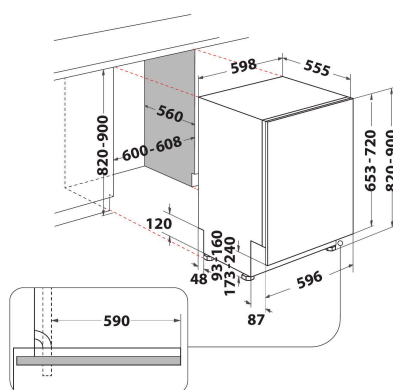

DIO 3T131 A FE

12NC: 869991589790

EAN-code: 8050147589793

 **Indesit**
Life proof.

BELANGRIJKSTE KENMERKEN

BELANGRIJKSTE KENMERKEN	
Uitvoering	Inbouw
Type installatie	Volledig geïntegreerd
Type besturing	Elektronisch
Type bedienings- en signaleringselementen	Cijfer
Afneembaar bovenblad	Nee
Belangrijkste kleur van het product	Wit
Aansluitwaarde (W)	1900
Stroom	10
Spanning	220-240
Frequentie	50
Lengte elektriciteitsnoer	130
Type stekker	Schuko
Lengte toevoerslang	155
Lengte afvoerslang	150
Stelpoten	Ja - alle
Hoogte van het product	820
Breedte van het product	598
Diepte van het product	555
Minimale nishoogte	0
Maximale nishoogte	0
Minimale nisbreedte	0
Maximale nisbreedte	0
Nisdiepte	560
Nettogewicht	35.5
Brutogewicht	37.5

TECHNISCHE KENMERKEN

Automatische programma's	Ja
Maximumtemperatuur watertoevoer	0
Opties startuitlet	Continu
Maximale tijd startuitlet	12
Indicator programmavoortgang	-
Digitale resttijdweergave	Ja
Indicatielampje zout	Ja
Indicatielampje glansspoelmiddel	Ja
Veiligheidssysteem	ja
Verstelbaar bovenrek	ja
Maximale diameter servies bovenrek	0
Maximale diameter servies onderrek	0
Maximale aantal plaatsinstellingen (EU 2017/1369)	14
Op hoogte in te bouwen	Nee