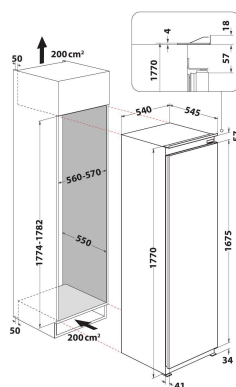

ARG 18081

12NC: 859991604060

Code EAN: 8003437045684

Whirlpool

SENSING THE DIFFERENCE

CARACTERISTIQUES PRINCIPALES

Groupe de produit	Réfrigérateur
Référence commerciale	ARG 18081
Code EAN	8003437045684
Type de construction	Encastrable
Type de montage	Intégration total
Type de commande	Electronique
Types de dispositifs de réglage et d'alarme	LEDs
Couleur principale du produit	Blanc
Puissance de raccordement	130
Intensité	16
Tension	220-240
Fréquence	50
Longueur du cordon électrique	245
Type de prise	Schuko
Volume total du produit (UE 2017/1369)	314
Nombre d'étoiles	Automatique
Nombre de circuits de froid	1
Hauteur du produit	1771
Largeur du produit	540
Profondeur du produit	545
Profondeur porte ouverte à 90°	N/A
Réglage maximum de la hauteur des pieds	0
Poids net	50
Charnière de la porte	Droite réversible