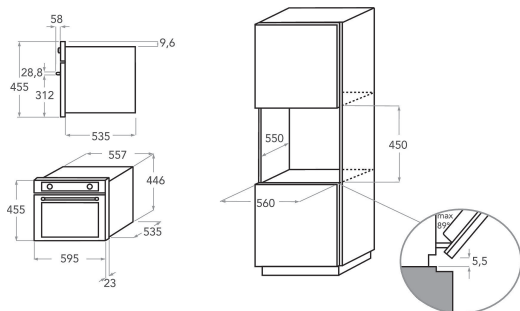

KMQCX 45600

12NC: 851344201900

EAN-code: 8003437395086

KitchenAid

BELANGRIJKSTE KENMERKEN

Productgroep	Magnetron
Productnaam	KMQCX 45600
Belangrijkste kleur van het product	roestvrij staal
Type magnetron	Combimagnetron
Uitvoering	Inbouw
Type besturing	Elektronisch
Type bedienings- en signaleringselementen	LCD
Extra bereidingsmethode grill	Ja
Crisp	ja
Stomen	ja
Extra bereidingsmethode heteluchtfunctie	Nee
Klok	Ja
Automatische programma's	Ja
Hoogte van het product	455
Breedte van het product	595
Diepte van het product	560
Minimale nishoogte	450
Minimale nisbreedte	556
Nisdiepte	550
Nettogewicht	35
Inhoud binnenruimte	40
Draaiplateau	Ja
Diameter draaiplateau	360
Geïntegreerd reinigingssysteem	Nee

TECHNISCHE KENMERKEN

Stroom	16
Spanning	230
Frequentie	50
Lengte elektriciteitsnoer	135
Type stekker	Nee
Timer	ja
Grillvermogen	1600
Type grill	Verwarmingselement
Materiaal ovenruimte	Roestvrij staal
Binnenverlichting	Ja
Extra bereidingsmethode grill	Ja
Positie binnenverlichtingspunten	Rechterkant