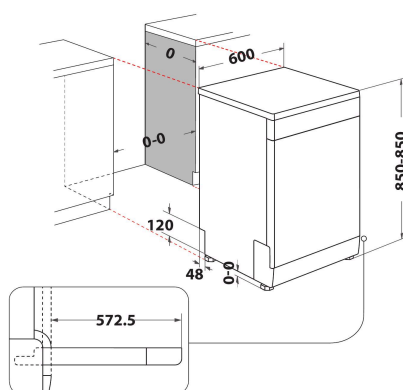

DFC 2C24 A X

12NC: 869991589580

EAN-code: 8050147589588

 **Indesit**
Life proof.

BELANGRIJKSTE KENMERKEN

Uitvoering	Vrijstaand
Type installatie	Vrijstaand
Type besturing	Elektronisch
Type bedienings- en signaleringselementen	-
Afneembaar bovenblad	Ja
Belangrijkste kleur van het product	Roestvrij staal
Aansluitwaarde (W)	1900
Stroom	10
Spanning	220-240
Frequentie	50
Lengte elektriciteitsnoer	130
Type stekker	Schuko
Lengte toevoerslang	155
Lengte afvoerslang	150
Stelpoten	Ja - alle
Hoogte van het product	850
Breedte van het product	600
Diepte van het product	590
Minimale nishoogte	0
Maximale nishoogte	0
Minimale nisbreedte	0
Maximale nisbreedte	0
Nisdiepte	590
Nettogewicht	47
Brutogewicht	49

TECHNISCHE KENMERKEN

Automatische programma's	Ja
Maximumtemperatuur watertoevoer	0
Opties startuitstel	Vast in te stellen tijd
Maximale tijd startuitstel	8
Indicator programmavoortgang	-
Digitale resttijdweergave	Ja
Indicatielampje zout	Ja
Indicatielampje glansspoelmiddel	Ja
Veiligheidssysteem	ja
Verstelbaar bovenrek	ja
Maximale diameter servies bovenrek	0
Maximale diameter servies onderrek	0
Maximale aantal plaatsinstellingen (EU 2017/1369)	14
Op hoogte in te bouwen	Nee