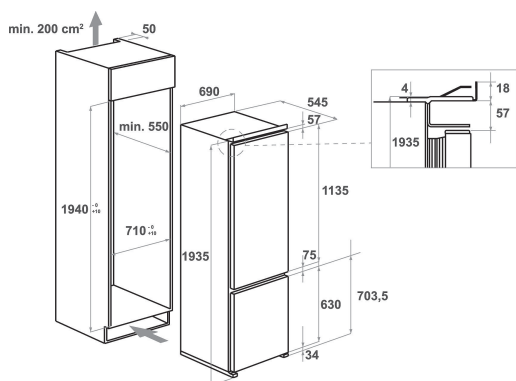

KCBDR 20700 2

12NC: 859991608290

EAN-nummer: 8003437046742

KitchenAid

PRODUKTEGENSKABER

Produktgruppe	Køl/frys kombination
Installation	Indbygning
Betjeningstype	Elektronisk
Installation	Indbygning
Primærfarve	Hvid
Tilslutningseffekt	140
EL-tilslutning (A)	16
Elementspænding	220-240
Frekvens	50
Længde på elledning	245
Stiktype	Schuko
Total volumen for produktet (EU 2017/1369)	400
Stjernemærkning	4
Højde	1935
Bredde	690
Dybde	545
Maksimal regulering af stilleben	0
Nettovægt	74

TEKNISKE EGENSKABER

Afrimning af køl	Automatisk
Afrimning af fryseren	Manuel
Hurtig nedkølingsfunktion	Ja
Lynfrysningsfunktion (EU 2017/1369)	Ja
Indikator for åben dør i fryser	Nej
Justerbar temperatur	Ja
Justerbar temperatur, fryser	Ja
Ventileret køl	Ja
Antal fryseskuffer	3
Antal hylder i køleskab	5
Hyldemateriale	Glas
Antal temperaturzoner	2

YDELSE

Energieffektivitetsklasse (direktiv (EU) 2017/1369)	E
Gennemsnitligt, årligt energiforbrug i kilowatt-timer pr. år (kWh/a) (EU) 2017/1369	248
Samlet volumen for kølerum (EU 2017/1369)	299
Samlet volumen for frostrum (EU 2017/1369)	101
Frysekapacitet (4-stjernerum) (EU2017/1369)	12,00
Klimaklasse (EU) 2017/1369	udvidet tempereret/ tropisk
Luftbåren, akustisk støjemission (EU 2017/1369)	35
Luftbåren akustisk støjemissionsklasse (EU 2017/1369)	B
Automatisk afrimning	Nej