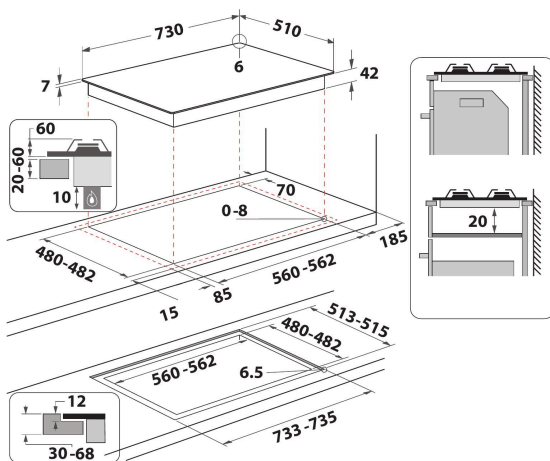

- Suporturi pentru cratițe fontă
- Dispozitiv de siguranță electromagnetic pentru fiecare arzător
- Selectoare Black Spin Brushed
- Grătare 3 GOG W Collection - Tris grids Cast Iron
- Front Comenzi
- Plită 75 cm
- Buton de comandă mecanic
- Tip de aprindere: Buton
- Arzătoare 5
- Arzătoare 5: 1 Auxiliar 1000 arzător W, 1 Rapid 3000 arzător W, 1 Semi-rapid 1650 arzător W, 1 Semi-rapid 1650 arzător W și 1 DCC medium 4000 arzător W.
- Cablu de alimentare inclus
- Dimensiuni ÎxLxA: 51x730x510 mm
- Dimensiuni nișă ÎxLxA: 41x560x480 mm
- Tensiune: 220-240 V