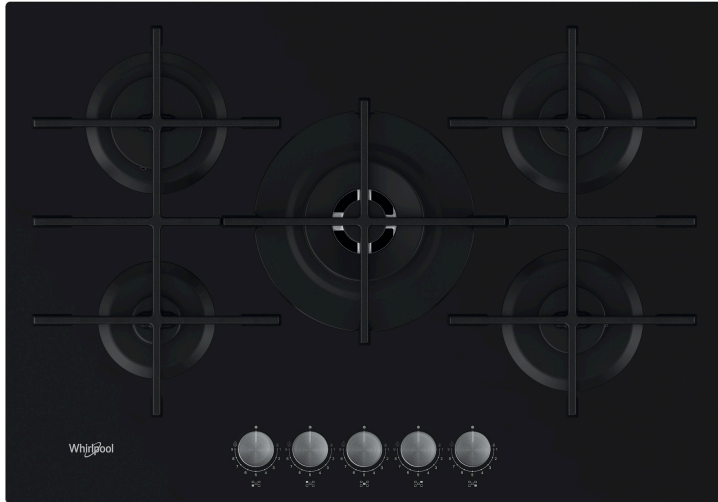

GOWL 728/NB

12NC: 859991590410

Codul GTIN (EAN): 8003437605109

Whirlpool

SENSING THE DIFFERENCE

Plita pe gaz Whirlpool: 5 arzatoare pe gaz - GOWL 728/NB

Specificatii plita pe gaz Whirlpool: arzatoare super eficiente pentru reducere de energie.

Arzator eficient

Eficiența ridicată. Arzatoarele eficiente reduc consumul cu 20%. Datorită designului cu flacăra verticală, căldura este distribuită direct pe oală fără pierderi.

Putere de ardere 4000W

Arzator de 4kW. Bucura-te de rezultate de gătit mai rapide. De acum te bucuri de rețete perfecte cu o putere de 4000 W.

Gratare din fontă

Gratarul de fontă îți asigură un look profesional și stabilitate pentru orice tip de oală.

Zona dubla G0

Zona versatilă de gătit. Zona dubla G0 îți asigură 2 zone de gătit separate, astfel încât poți folosi și oale mici dar și mari.

- Suporturi pentru cratițe fontă
- Dispozitiv de siguranță electromagnetic pentru fiecare arzător
- Selectoare Black Spin Brushed
- Grătare 3 GOG W Collection - Tris grids Cast Iron
- Front Comenzi
- Plită 75 cm
- Buton de comandă mecanic
- Tip de aprindere: Buton
- Arzătoare 5
- Arzătoare 5: 1 Auxiliar 1000 arzător W, 1 Rapid 3000 arzător W, 1 Semi-rapid 1650 arzător W, 1 Semi-rapid 1650 arzător W și 1 DCC medium 4000 arzător W.
- Cablu de alimentare inclus
- Dimensiuni ÎxLxA: 51x730x510 mm
- Dimensiuni nișă ÎxLxA: 41x560x480 mm
- Tensiune: 220-240 V