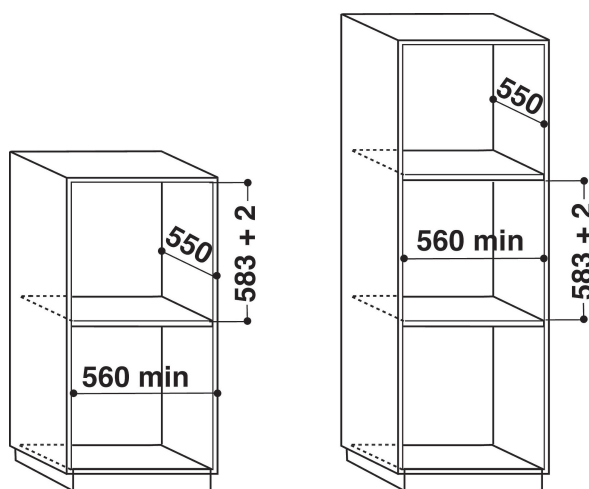

AKZ 246/WH

12NC: 858524661010

EAN-kod: 8003437823084

Whirlpool

SENSING THE DIFFERENCE

PRODUKTEGENSKAPER

Produktgrupp	Ugn
Produktnamn	AKZ 246/WH
Färg	Vit
Konstruktion	Inbyggd
Typ av reglage	Mekanisk och elektronisk kombination
Typ av kontrollinställning och signalenheter	-
Vred för håll	Saknas
Vilka hålltyper kan anslutas	-
Automatiska program	Ja
Ström	16
Spänning	220-240
Frekvens	50/60
Nätkabelns längd	130
Elkontakt	Schuko
Djup med dörren öppen i 90°	-
Höjd	595
Bredd	595
Djup	564
Min inbyggnadshöjd i nisch	0
Min inbyggnadsbredd i nisch	0
Inbyggnadsdjup i nisch	0
Nettovikt	40
Nettovolym	65
Typ av ugnrensning	Pyrolys
Galler	1
Bakplåtar	3