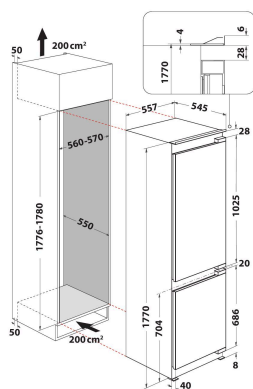

## PRODUKTEGENSKAPER

Produktgrupp	Kombinerad kyl/frys
Installationstyp	Inbyggd
Typ av reglage	Elektronisk
Konstruktion	Inbyggd
Färg	Vit
Anslutningseffekt	140
Ström	16
Spänning	220-240
Frekvens	50
Nätkabelns längd	245
Elkontakt	Schuko
Total volume of the product (EU 2017/1369)	273
Stjärnmärkning	4
Höjd	1770
Bredd	557
Djup	545
Max höjjustering	0
Nettovikt	50.6