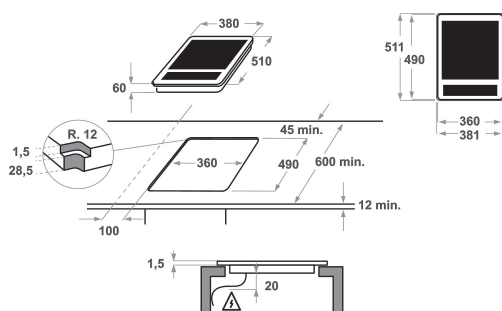

KHYD2 38510

12NC: 851349901000

Code EAN: 8003437219597

KitchenAid

CARACTERISTIQUES PRINCIPALES

Groupe de produit	Table de cuisson
Type de construction	Encastrable
Type de commande	Electronique
Types de dispositifs de réglage et d'alarme	-
Nombre de brûleurs	0
Nombre de foyers électriques	2
Nombre de plaques électriques	0
Nombre de plaques radiantes	0
Nombre de plaques halogènes	0
Nombre de plaques à induction	1
Nombre de zones de chauffe-plat électriques	0
Emplacement du bandeau de commande	Front
Matériau de base de la surface	Verre
Couleur principale du produit	Noir
Puissance de raccordement	3
Puissance de raccordement au gaz	0
Intensité	12
Tension	220-240
Fréquence	50/60
Longueur du cordon électrique	100
Type de prise	Non
Raccordement au gaz	N/A
Largeur du produit	380
Hauteur du produit	60
Profondeur du produit	510
Hauteur minimale de la niche d'encastrement	30
Largeur minimale de la niche d'encastrement	360
Profondeur de la niche d'encastrement	490
Poids net	6.1
Programmes automatiques	Non