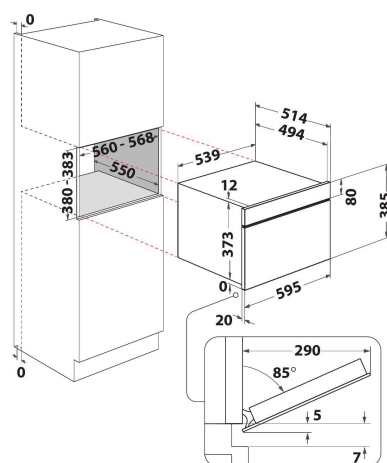

# AMW 731/IX

12NC: 858773129900

EAN-kod: 8003437394843

Whirlpool

SENSING THE DIFFERENCE

- 6th Sense sensorteknik, autoprogram
- 6TH Sense CRISPfunktion med CRISPpanna
- Crisp funktion, laga mat och baka på mikrotid
- Ugnsvolym: 31 liter
- Jet Start: snabbstart på full effekt (30 sek/tryck)
- Jet Defrost funktion, snabb och jämn upptining
- Max. mikrovågseffekt: 1000 W
- Greppvänligt handtag
- Frontventilation
- Lucka öppnas nedåt
- Medföljer: Crisppanna
- Crispfunktion med crisppanna
- Favoriter
- 3 tillagningsfunktioner: mikrovågor, grill, crisp
- Grillgaller
- Lättrenjort med automatisk rengöringscykel
- Memo-funktion, spara upp till 10 favoritprogram