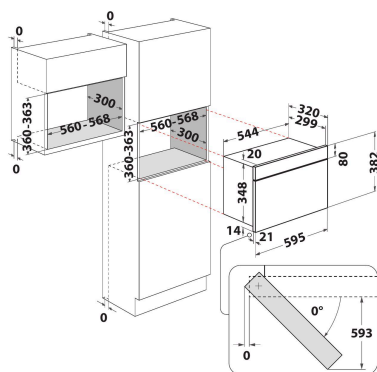

## ALAPTULAJDONSÁGOK

Termékcsoport	Mikrohullám
Kereskedelmi elnevezés	AMW 439/IX
Termék színe	Nemesacél
Mikrohullámú sütő típusa	Mikrohullám + grill funkció
Konstruációs kivitel	Beépíthető
Vezérlés módja	Elektronikus
Type of control settings	LED
Hozzáadott sütési mód: grill	Igen
Crisp/ropogós	Igen
Gőz	Nem
Hozzáadott sütési mód: légkeverés	Nem
Óra	Igen
Automatikus programok	Nem
Termékmagasság	382
Termék szélessége	595
Termékmélység	320
Minimális beépítési magasság	360
Minimális beépítési szélesség	556
Beépítési mélység	300
Nettó tömeg (kg)	21
Sütőtér térfogata (l)	22
Forgótányér	Igen
Forgótányér átmérője (mm)	250
Beépített tisztítórendszer	Nem

## MŰSZAKI ADATOK

Áramfelvétel (A)	10
Feszültség (V)	230
Frekvencia (Hz)	50
Elektromos csatlakozókábel hossza (cm)	135
Csatlakozódugó típusa	Schuko
Időzítő	Igen
Grill teljesítmény (W)	700
Grill típusa	Kvarc
Sütőtér anyaga	Festett
Belső világítás	Igen
Hozzáadott sütési mód: grill	Igen
Position of interior lights of the cavity	Jobboldal