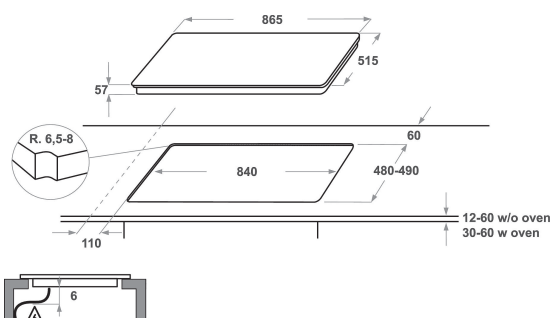

KHIAS 10900

12NC: 859991548310

Codice EAN: 8003437232299

KitchenAid

CARATTERISTICHE PRINCIPALI

Linea prodotto	Piano cottura
Tipologia costruttiva del prodotto	Da incasso
Tipo di controllo	Elettronico
Tipologia dei dispositivi di controllo e segnalazione	-
Numero di bruciatori a gas	0
Numero di punti cottura elettrici	4
Numero di piastre elettriche	0
Numero di piastre radianti	0
Numero di piastre alogene	0
Numero di piastre a induzione	10
Numero di scaldavivande elettrici	0
Ubicazione del cruscotto	Front
Principale materiale della superficie	Vetroceramica
Colore principale	Nero
Dati nominali collegamento elettrico	11000
Dati nominali collegamento gas	0
Corrente	46,5
Tensione	230
Frequenza	50/60
Lunghezza del cavo di alimentazione elettrica	170
Tipo di spina	No
Collegamento gas	Non disponibile
Larghezza del prodotto	865
Altezza del prodotto	57
Profondità del prodotto	515
Altezza minima della nicchia	30
Larghezza minima della nicchia	840
Profondità della nicchia	490
Peso netto	22.6
Programmi automatici	Sì