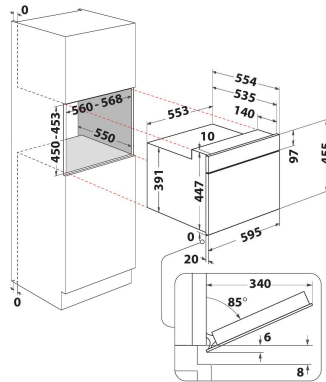

AMW 9605/NB

12NC: 859991591730

EAN-koodi: 8003437396533

Whirlpool

SENSING THE DIFFERENCE

TUOTTEEN AVAINTIEDOT

Tuoteryhmä	Mikroaaltouuni
Kaupallinen koodi	AMW 9605/NB
Tuotteen pääväri	Musta
Mikroaaltouunin tyyppi	Mikroaaltotoiminto ja grilli
Rakenteen tyyppi	Kalusteisiin sijoitettava
Ohjauksen tyyppi	Elektroninen
Ohjaus- ja signaalilaitteiden tyyppi	LCD
Lisätoimintona grilli	On
Crisp	Kyllä
Steam	Ei
Lisätoimintona kiertoilma	On
Kello	On
Automaattiset ohjelmat	On
Tuotteen korkeus	455
Tuotteen leveys	595
Tuotteen syvyys	560
Asennustilan minimikorkeus	450
Asennustilan minimileveys	556
Asennustilan syvyys	550
Nettopaino	30.8
Sisätilan tilavuus	40
Pyörivä alusta	On
Pyörivän alustan halkaisija	360
Puhdistusjärjestelmä	Ei

TEKNISET TIEDOT

Virta	16
Jännite	230
Taajuus	50
Virtajohdon pituus	135
Pistokkeen tyyppi	Schuko
Ajastin	Ei
Grillin teho	1600
Grillin tyyppi	Lämmityselementti
Sisätilan materiaali	Ruostumaton teräs
Sisävalo	On
Lisätoimintona grilli	On
Sisävalojen sijainnit	Ceiling