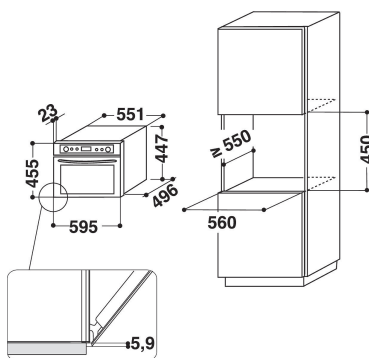

KOSCX 45600

12NC: 851344601900

EAN-Nummer 8003437395093

KitchenAid

AUSSTATTUNG

Produktgruppe	Dampf-Backofen
Internationale Bestellbezeichnung	KOSCX 45600
Farbe Gerät	Inox
Bauform	Eingebaut
Steuerung	Elektronisch
Bedienelemente	LCD
Bedienelemente	Hervorstehende Knöpfe und Tasten
Betriebsarten	Reiner Dampf
Heißluft	Nein
Heißluft plus Dampf	Nein
Aufwärmen	Ja
Auftauen	Ja
Connectivity	Nein
Sous vide	Ja
Absicherung	10
Spannung	230
Frequenz	50
Länge Anschlusskabel	125
Steckerart	Nein
Kochstufen	3
Gerätehöhe	455
Gerätebreite	595
Gerätetiefe	537
Nischenhöhe minimal	460
Nischenbreite minimal	568
Nischentiefe	550
Nettogewicht	31
Nettovolumen	29
Volumen Wassertank	2
6th Sense / Dynamic Intelligence	Nein
Gitter	1
Anzahl Backbleche	1
Dampfeinsatz	Ja

TECHNISCHE DETAILS

Number of glasses in door	3-fach
Zeitsteuerung	Elektronisch
Lage Dampfgenerator	Außerhalb des Garraumes
Sicherheitsvorrichtungen	-
Anzahl eingebauter Leuchten	1
Surface treatment	-
Backblechführung	-
Kerntemperaturfühler	Ja