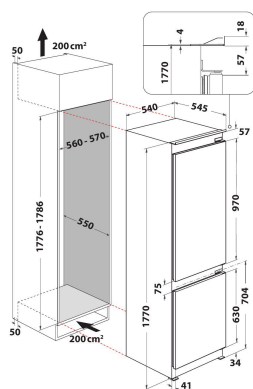

KC18 T632 S P

12NC: 859991632080

EAN-nummer: 8003437048036

KitchenAid

PRODUKTEGENSKABER

Produktgruppe	Køl/frys kombination
Installation	Indbygning
Betjeningstype	Elektronisk
Installation	Indbygning
Primærfarve	Hvid
Tilslutningseffekt	180
El-tilslutning (A)	16
Elementspænding	220-240
Frekvens	50
Længde på elledning	245
Stiktype	Schuko
Total volumen for produktet (EU 2017/1369)	250
Stjernemærkning	4
Højde	1770
Bredde	540
Dybde	545
Maksimal regulering af stilleben	0
Nettovægt	65

TEKNISKE EGENSKABER

Afrimning af køl	Automatisk
Afrimning af fryseren	Automatisk
Hurtig nedkølingsfunktion	Ja
Lynfrysningfunktion (EU 2017/1369)	Ja
Indikator for åben dør i fryser	Nej
Justerbar temperatur	Ja
Justerbar temperatur, fryser	Nej
Ventileret køl	Ja
Antal fryseskuffer	3
Antal hylder i køleskab	5
Hyldemateriale	Glas
Antal temperaturzoner	2

YDELSE

Energieffektivitetsklasse (direktiv (EU) 2017/1369)	E
Gennemsnitligt, årligt energiforbrug i kilowatt-timer pr. år (kWh/a) (EU) 2017/1369	224
Samlet volumen for kølerum (EU 2017/1369)	182
Samlet volumen for frostrum (EU 2017/1369)	68
Frysekapacitet (4-stjernerum) (EU2017/1369)	7,0
Klimaklasse (EU) 2017/1369	udvidet tempereret/ tropisk
Luftbåren, akustisk støjemission (EU 2017/1369)	34
Luftbåren akustisk støjemissionsklasse (EU 2017/1369)	B
Automatisk afrimning	Køleskab og fryser