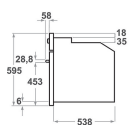

KOASPB 60600

12NC: 851357401110

EAN-code 8003437833526

KitchenAid

BELANGRIJKSTE KENMERKEN

Productgroep	Oven
Productnaam	KOASPB 60600
Belangrijkste kleur van het product	Geverfd roestvrij staal
Uitvoering	Inbouw
Type besturing	Mechanisch en Elektronisch
Type bedienings- en signaleringselementen	-
Is de bediening van de kookplaat (deels) geïntegreerd?	Nee
Welk type kookplaat kan worden geregeld?	-
Automatische programma's	Ja
Stroom	16
Spanning	220-240
Frequentie	50/60
Lengte elektriciteitsnoer	180
Type stekker	Nee
Diepte met 90° geopende deur	-
Hoogte van het product	595
Breedte van het product	595
Diepte van het product	561
Minimale nishoogte	0
Minimale nisbreedte	0
Nisdiepte	0
Nettogewicht	53.4
Bruikbare inhoud (van ovenruimte)	73
Geïntegreerd reinigingssysteem	Pyrolyse
Roosters	2
Bakplaten	2