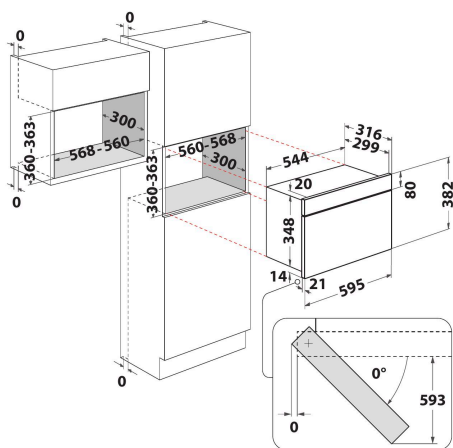

- Ertmė 22 l
- „Jet Start“: greitas maisto pašildymas
- „Jet Defrost“: greitas pašildymas
- 750 W mikrobangų krosnelė
- 25 cm lėkštė
- Didžiausias lėkštės skersmuo: 280 mm
- Priekinis vėdinimas
- Atidarymas į šoną
- 2 gaminimo metodai: mikrobangos, grilis
- Galia: 1700 W
- Kvarcinis grilis
- 700 W grilio galia
- Skaitinis LED ekranas su žaliomis raidėmis (G2)
- Vaikų užraktas
- 700 W kvarcinis grilis
- 4 galios lygiai
- 3D paskirstymo sistema