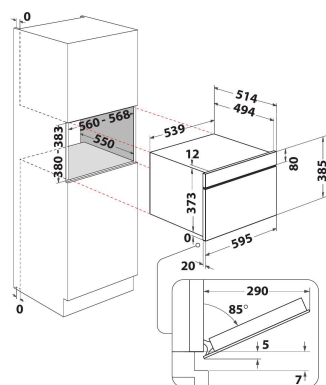

## ALAPTULAJDONSÁGOK

Termékcsoport	Mikrohullám
Kereskedelmi elnevezés	W9 MD260 BSS
Termék színe	Black Steel
Mikrohullámú sütő típusa	Kombi mikrohullám
Konstruktív kivitel	Beépíthető
Vezérlés módja	Elektronikus
Type of control settings	LCD
Hozzáadott sütési mód: grill	Igen
Crisp/ropogós	Igen
Gőz	Igen
Hozzáadott sütési mód: légkeverés	Igen
Óra	Igen
Automatikus programok	Igen
Termékmagasság	385
Termék szélessége	595
Termékmélység	514
Minimális beépítési magasság	380
Minimális beépítési szélesség	556
Beépítési mélység	550
Nettó tömeg (kg)	27
Sütőtér térfogata (l)	31
Forgótányér	Igen
Forgótányér átmérője (mm)	325
Beépített tisztítórendszer	Nem

## MŰSZAKI ADATOK

Áramfelvétel (A)	10
Feszültség (V)	230
Frekvencia (Hz)	50
Elektromos csatlakozókábel hossza (cm)	135
Csatlakozódugó típusa	Schuko
Időzítő	Igen
Grill teljesítmény (W)	800
Grill típusa	Kvarc
Sütőtér anyaga	Nemesacél
Belső világítás	Igen
Hozzáadott sütési mód: grill	Igen
Position of interior lights of the cavity	-