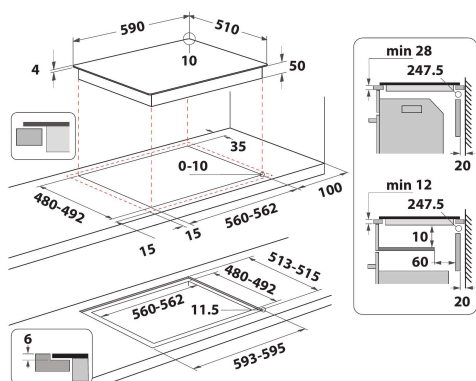

HB 3960C NE

12NC: F158329

Code EAN: 8050147583296

Hotpoint

ARISTON

CARACTERISTIQUES PRINCIPALES

Groupe de produit	Table de cuisson
Type de construction	Encastrable
Type de commande	Electronique
Types de dispositifs de réglage et d'alarme	-
Nombre de brûleurs	0
Nombre de foyers électriques	0
Nombre de plaques électriques	0
Nombre de plaques radiantes	0
Nombre de plaques halogènes	0
Nombre de plaques à induction	3
Nombre de zones de chauffe-plat électriques	0
Emplacement du bandeau de commande	Front
Matériau de base de la surface	Céramique verre
Couleur principale du produit	Noir
Puissance de raccordement	7200
Puissance de raccordement au gaz	0
Type de gaz	N/A
Intensité	31,3
Tension	220-240
Fréquence	50/60
Longueur du cordon électrique	120
Type de prise	Non
Raccordement au gaz	N/A
Largeur du produit	590
Hauteur du produit	54
Profondeur du produit	510
Hauteur minimale de la niche d'encastrement	28
Largeur minimale de la niche d'encastrement	560
Profondeur de la niche d'encastrement	480
Poids net	9,4
Programmes automatiques	Oui

CARACTERISTIQUES TECHNIQUES

Témoin de mise sous tension	Oui
Témoin de fonctionnement des plaques	3
Type de régulation	Table de cuisson à induction
Type de couvercle	Sans
Témoin de chaleur résiduelle	Indépendant
Interrupteur Marche/Arrêt	Oui
Dispositif de sécurité	-
Minuterie	Oui